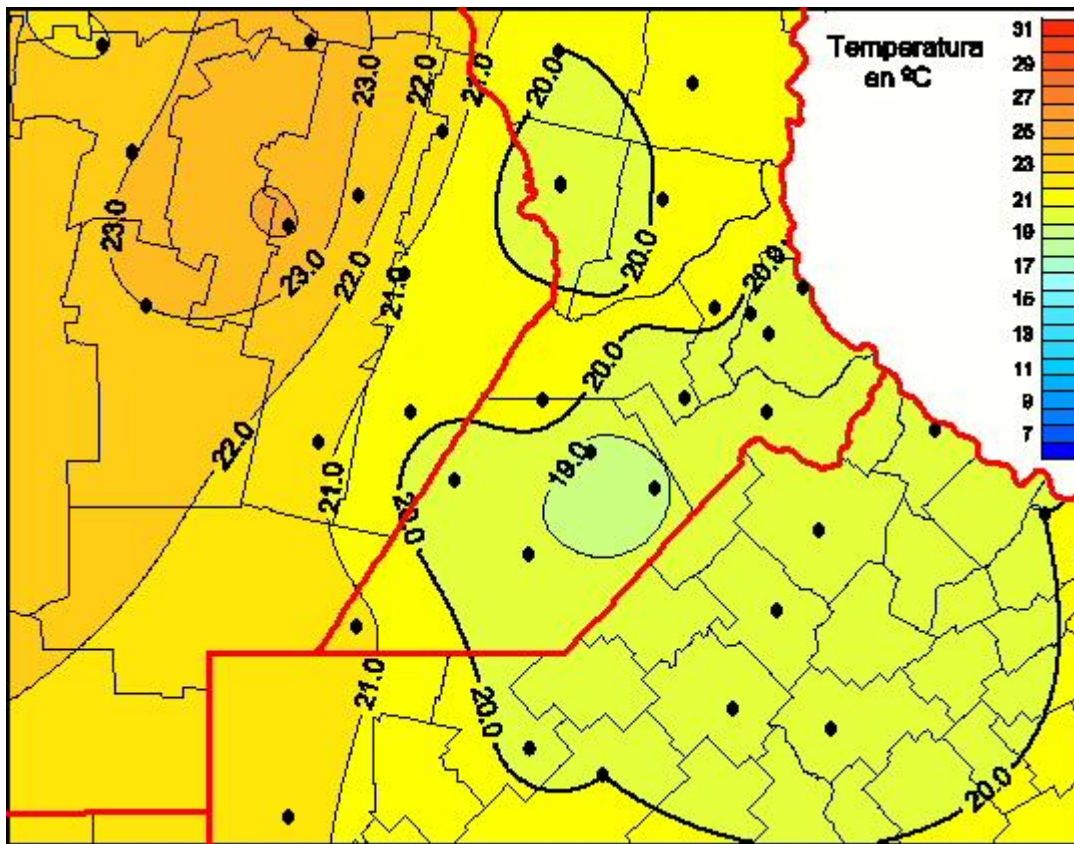

Temperaturas Medias

Mapa de temperaturas medias de las últimas 24 horas.
(Desde las 8:00AM hasta las 8:00AM). Se actualiza a las 10:00hs.