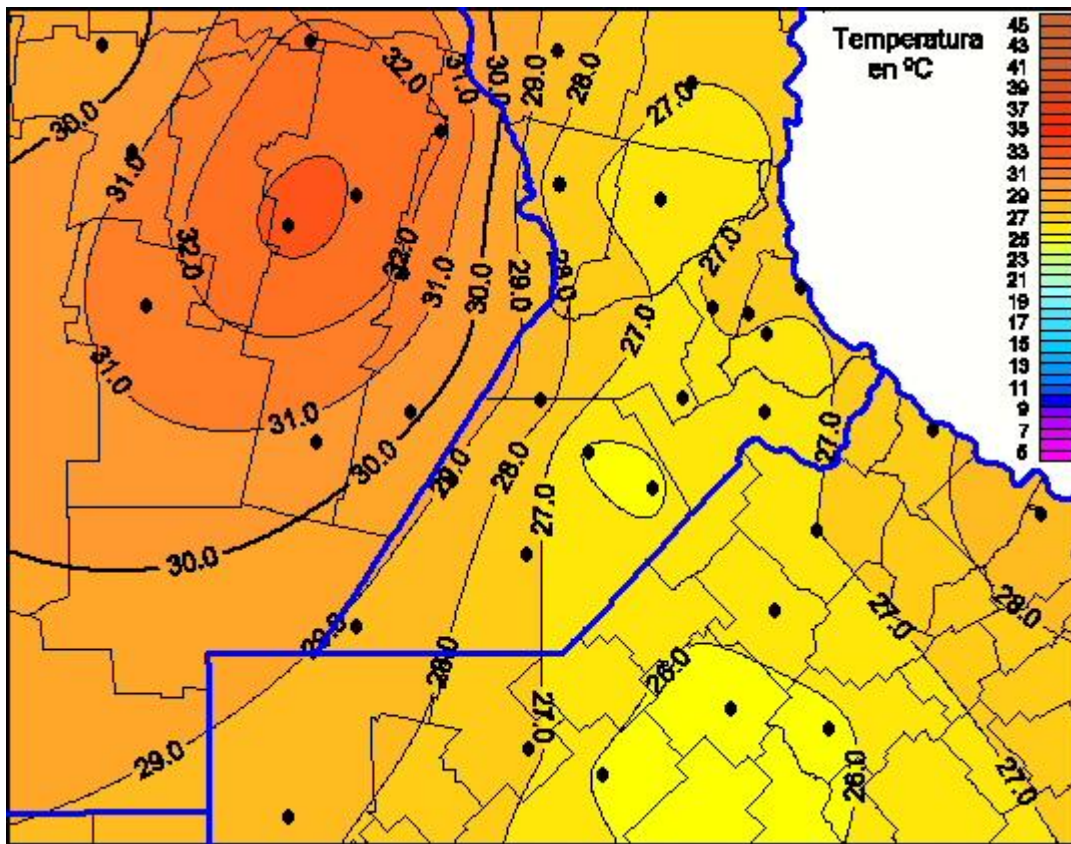

Temperaturas Máximas

Mapa de temperaturas máximas de las últimas 24 horas.
(Desde las 8:00AM hasta las 8:00AM). Se actualiza a las 10:00hs.