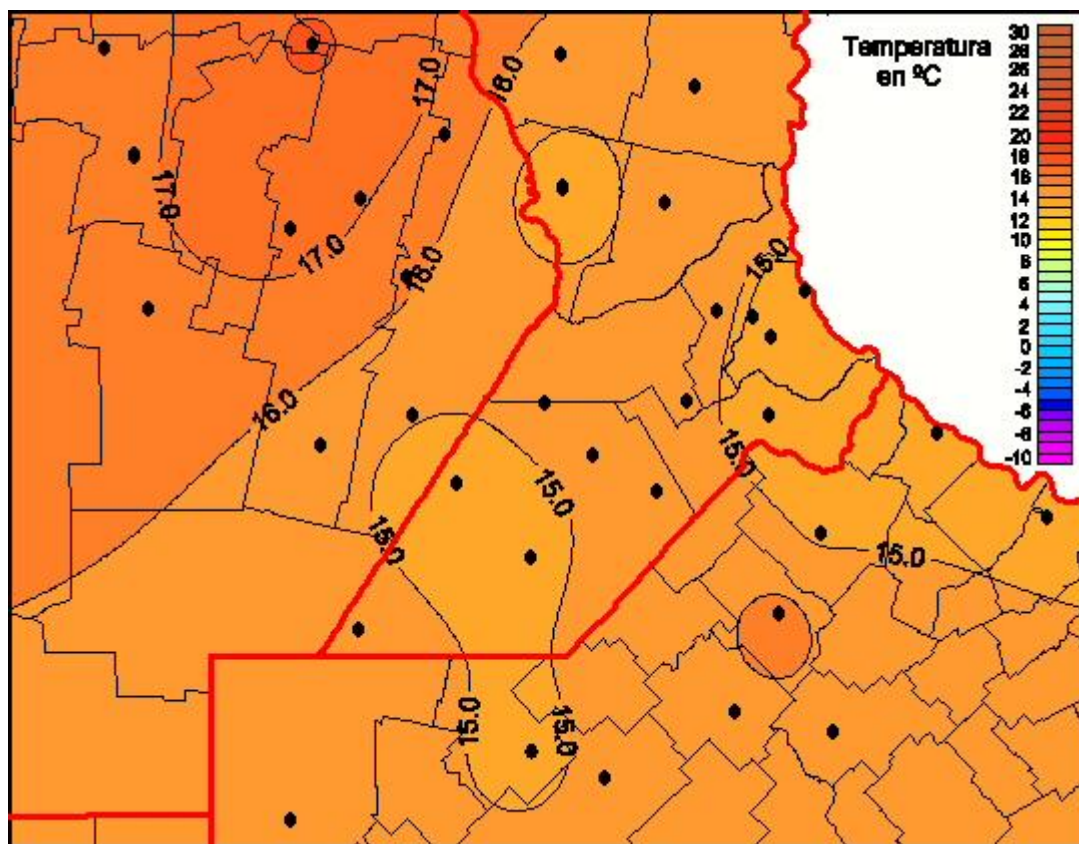

Temperaturas Mínimas

Mapa de temperaturas mínimas de las las últimas 24 horas.
(Desde las 8:00AM hasta las 8:00AM). Se actualiza a las 10:00hs.