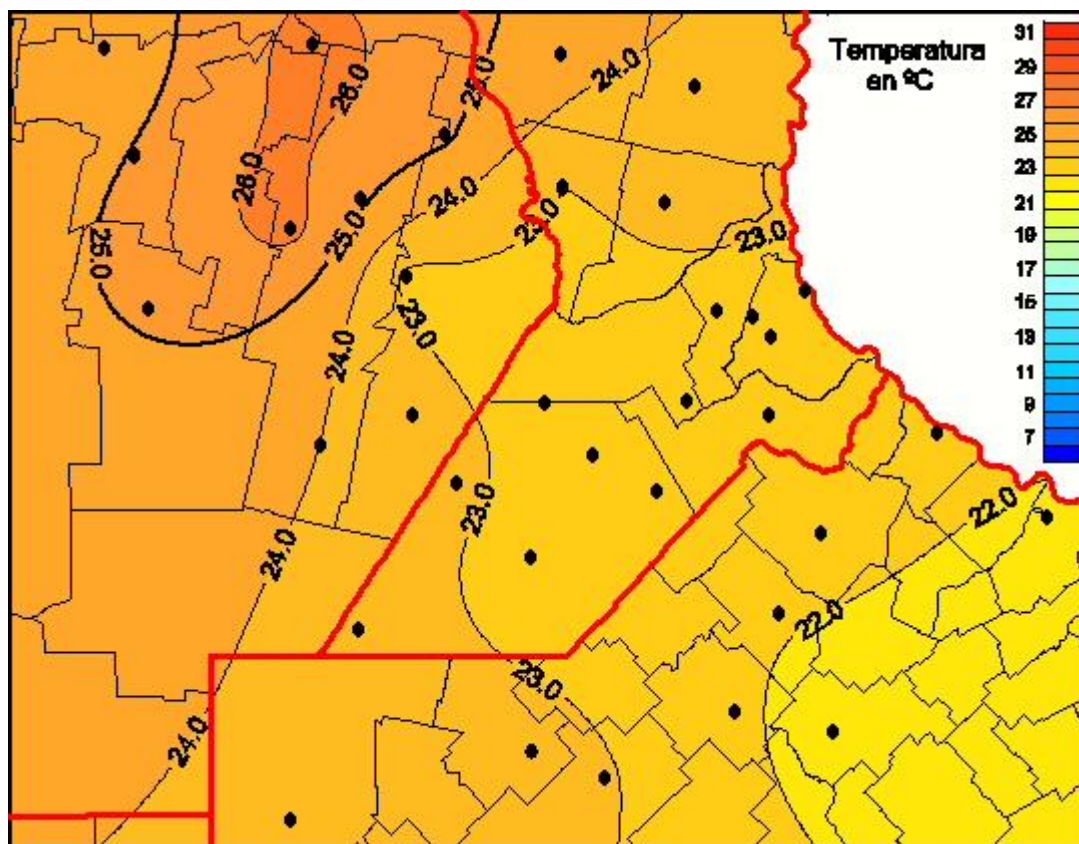

Temperaturas Medias

Mapa de temperaturas medias de las últimas 24 horas.
(Desde las 8:00AM hasta las 8:00AM). Se actualiza a las 10:00hs.