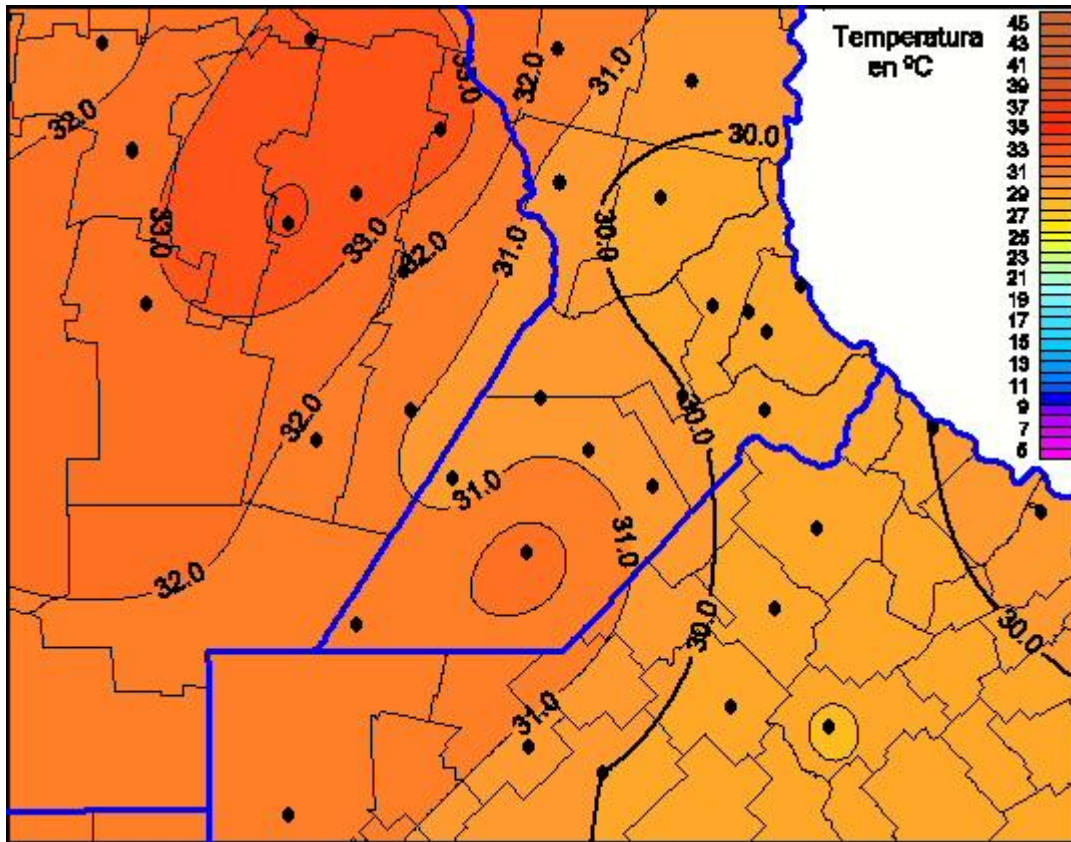

# Temperaturas Máximas

Mapa de temperaturas máximas de las las últimas 24 horas.  
(Desde las 8:00AM hasta las 8:00AM). Se actualiza a las 10:00hs.