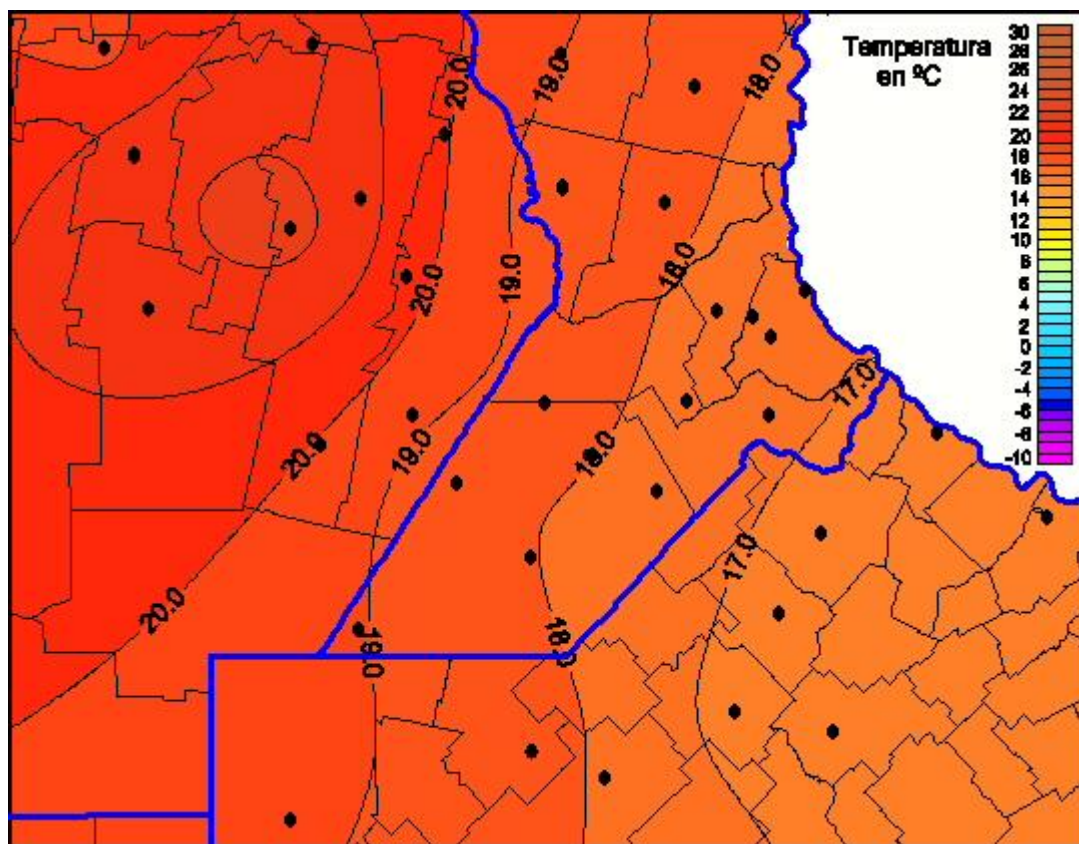

## Temperaturas Mínimas

Mapa de temperaturas mínimas de las las últimas 24 horas.  
(Desde las 8:00AM hasta las 8:00AM). Se actualiza a las 10:00hs.