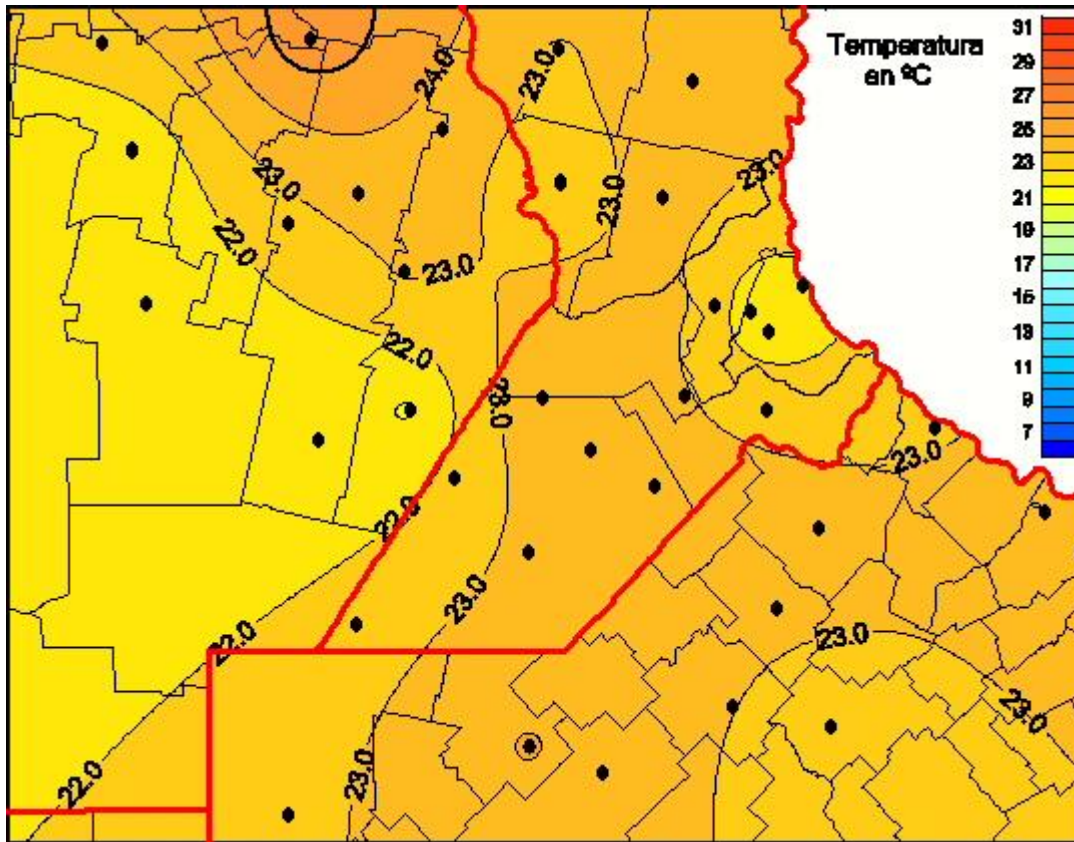

Temperaturas Medias

Mapa de temperaturas medias de las últimas 24 horas.
(Desde las 8:00AM hasta las 8:00AM). Se actualiza a las 10:00hs.