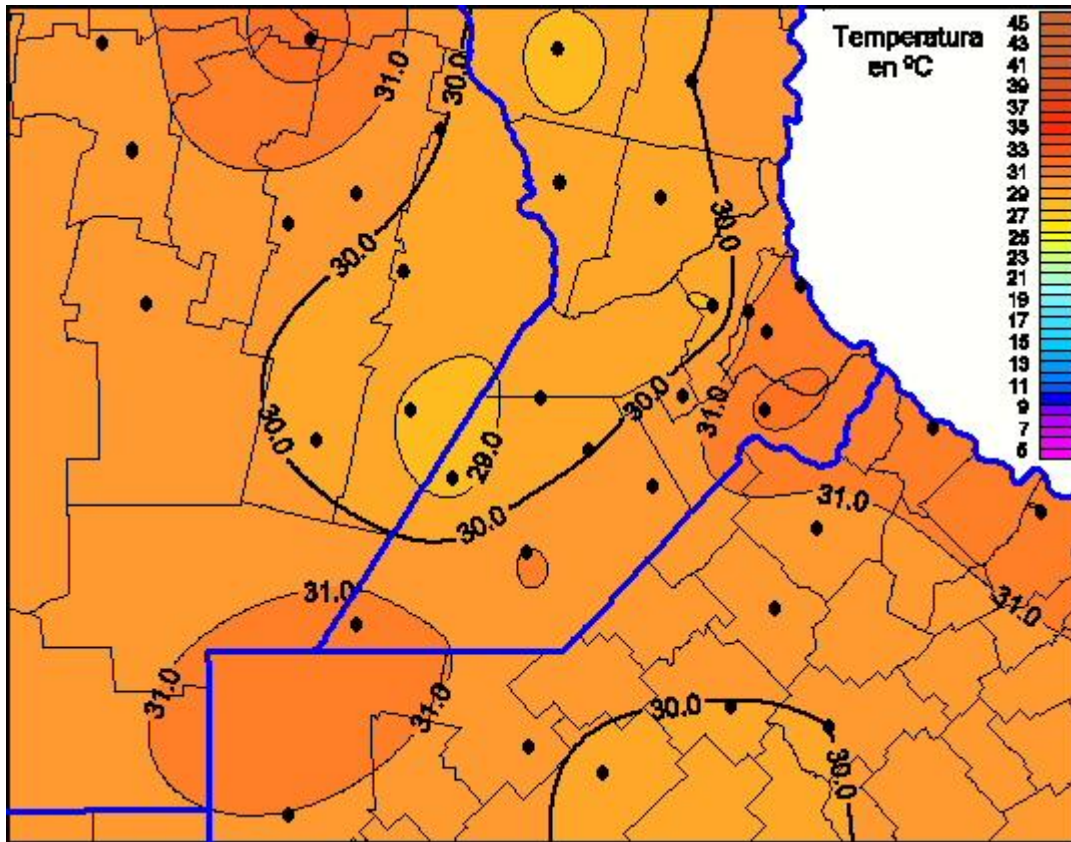

Temperaturas Máximas

Mapa de temperaturas máximas de las últimas 24 horas.
(Desde las 8:00AM hasta las 8:00AM). Se actualiza a las 10:00hs.