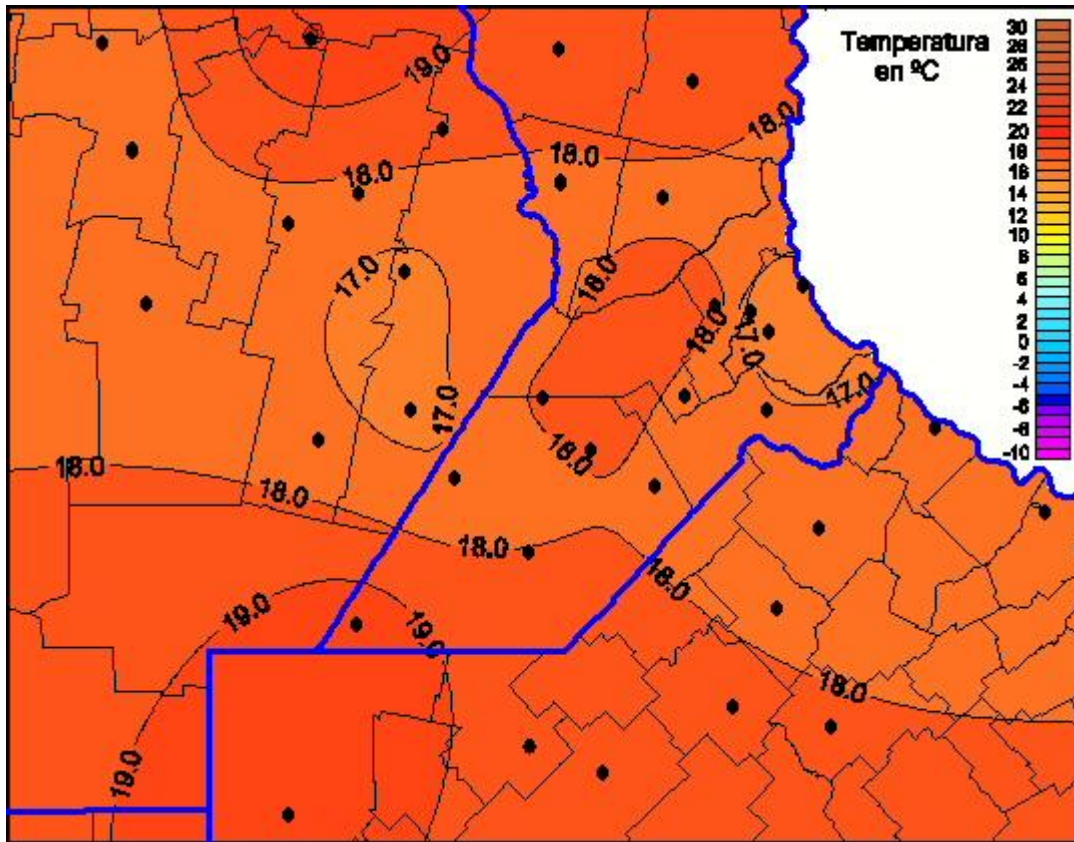

Temperaturas Mínimas

Mapa de temperaturas mínimas de las últimas 24 horas.
(Desde las 8:00AM hasta las 8:00AM). Se actualiza a las 10:00hs.