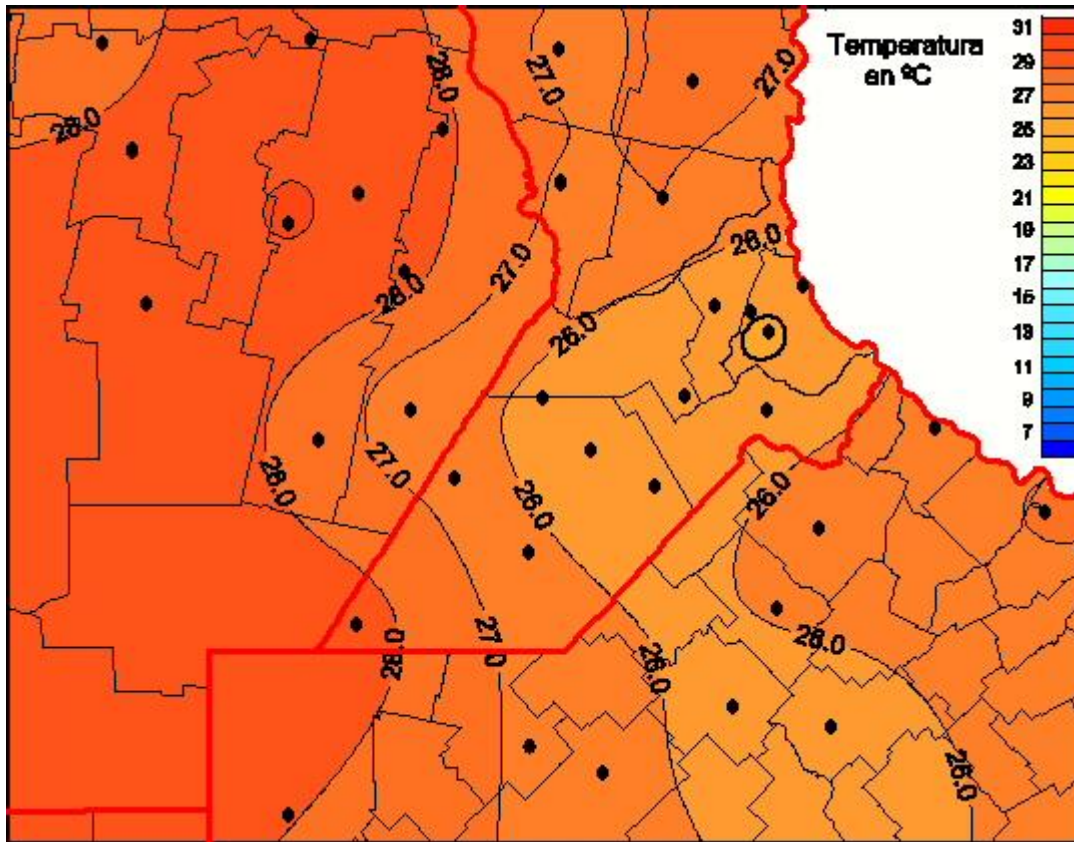

## Temperaturas Medias

Mapa de temperaturas medias de las últimas 72 horas.  
(Desde las 8:00AM hasta las 8:00AM). Se actualiza a las 10:00hs.