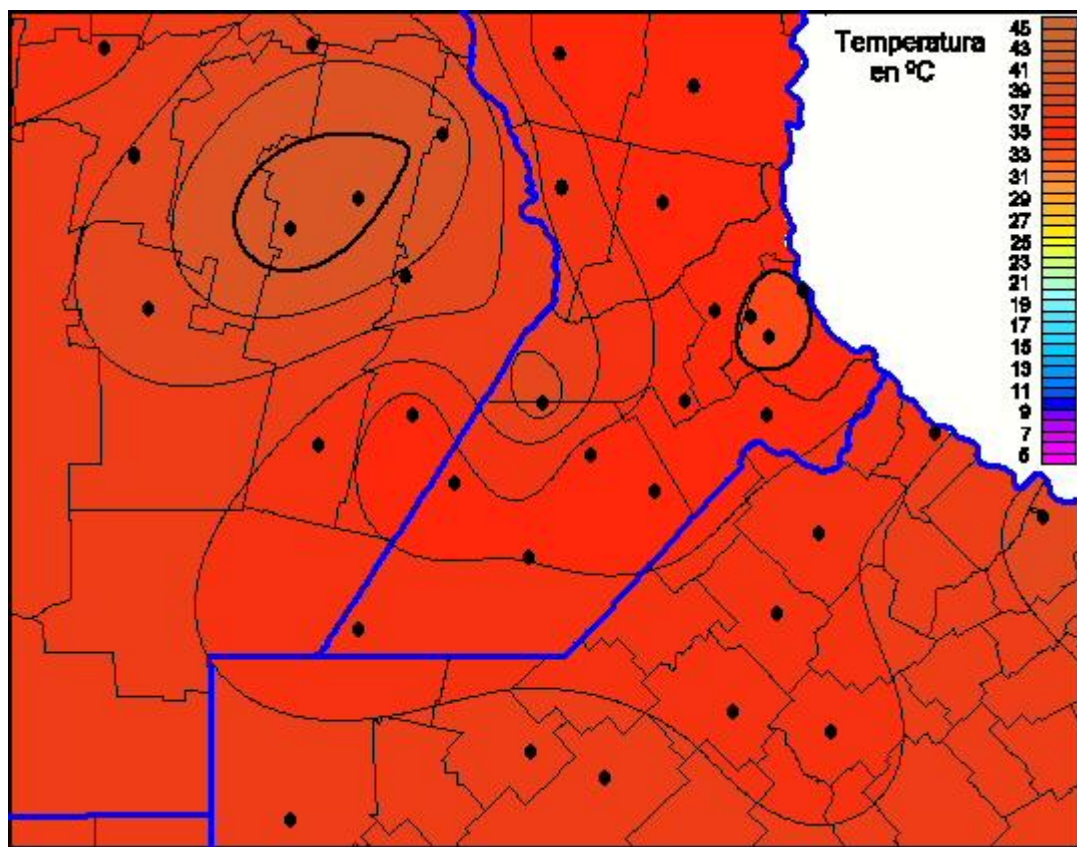

## Temperaturas Máximas

Mapa de temperaturas máximas de las últimas 72 horas.  
(Desde las 8:00AM hasta las 8:00AM). Se actualiza a las 10:00hs.