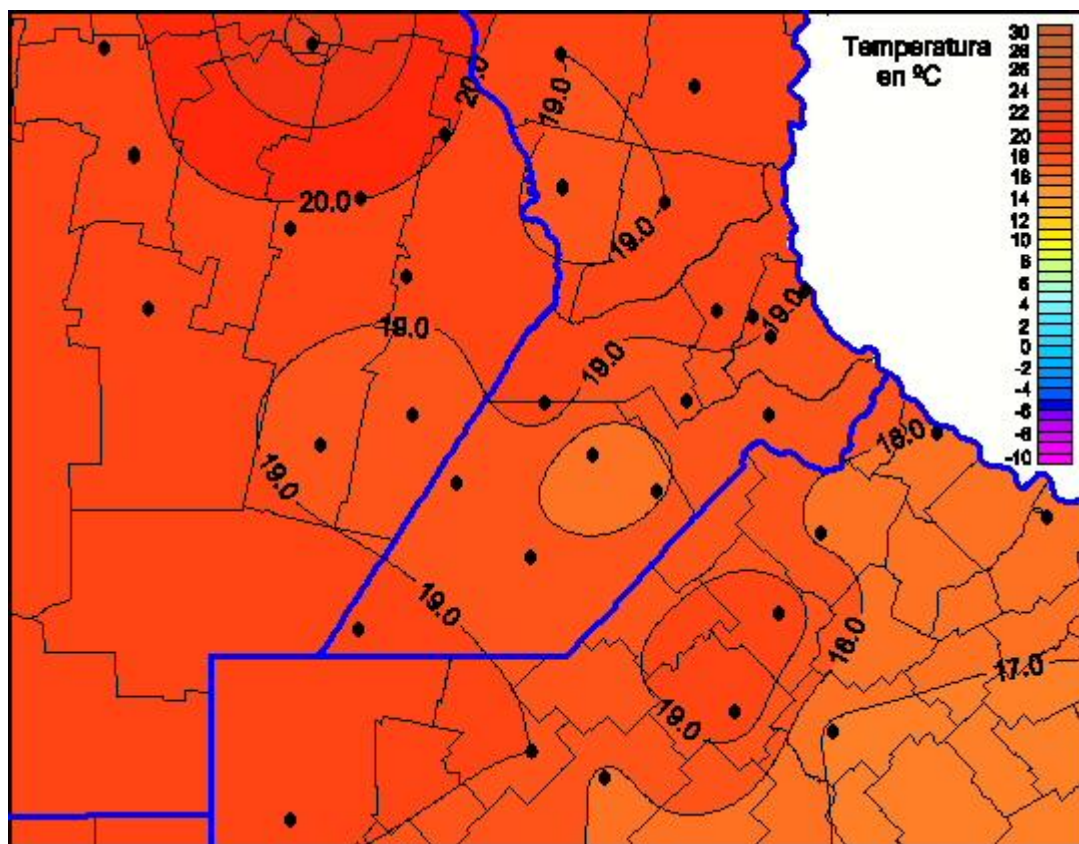

## Temperaturas Mínimas

Mapa de temperaturas mínimas de las últimas 72 horas.  
(Desde las 8:00AM hasta las 8:00AM). Se actualiza a las 10:00hs.