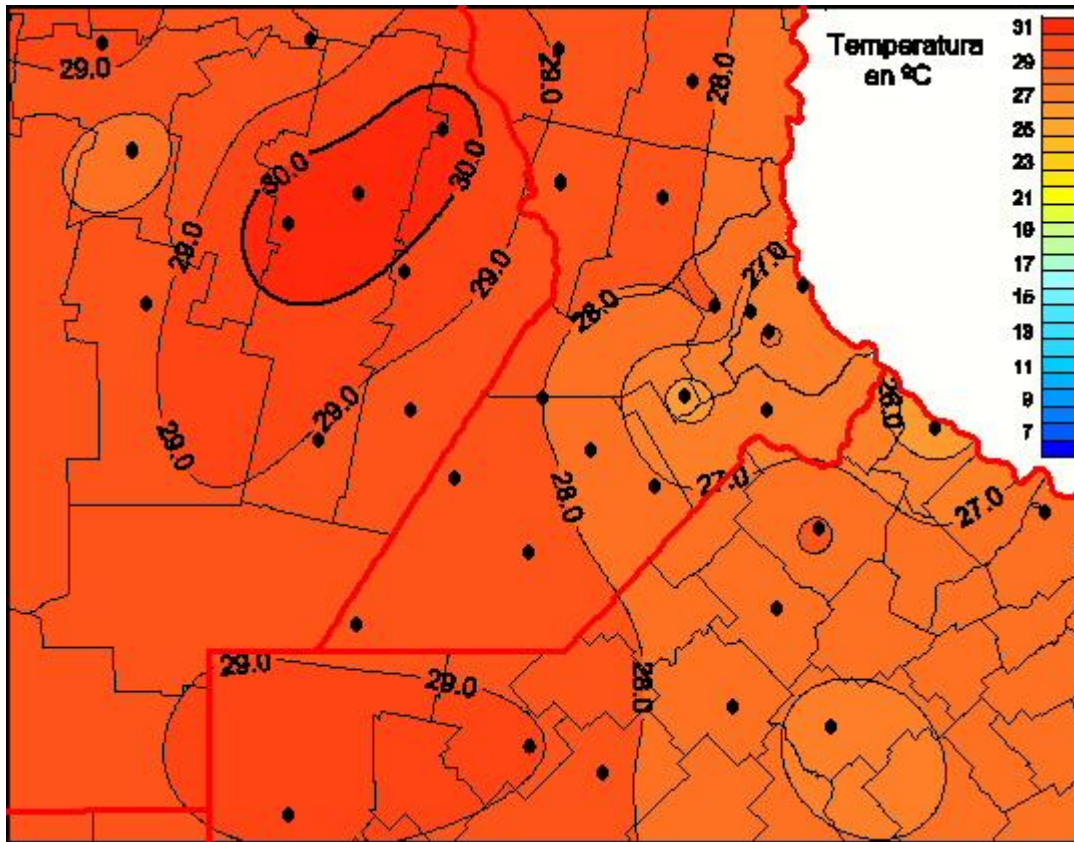

Temperaturas Medias

Mapa de temperaturas medias de las las últimas 24 horas.
(Desde las 8:00AM hasta las 8:00AM). Se actualiza a las 10:00hs.