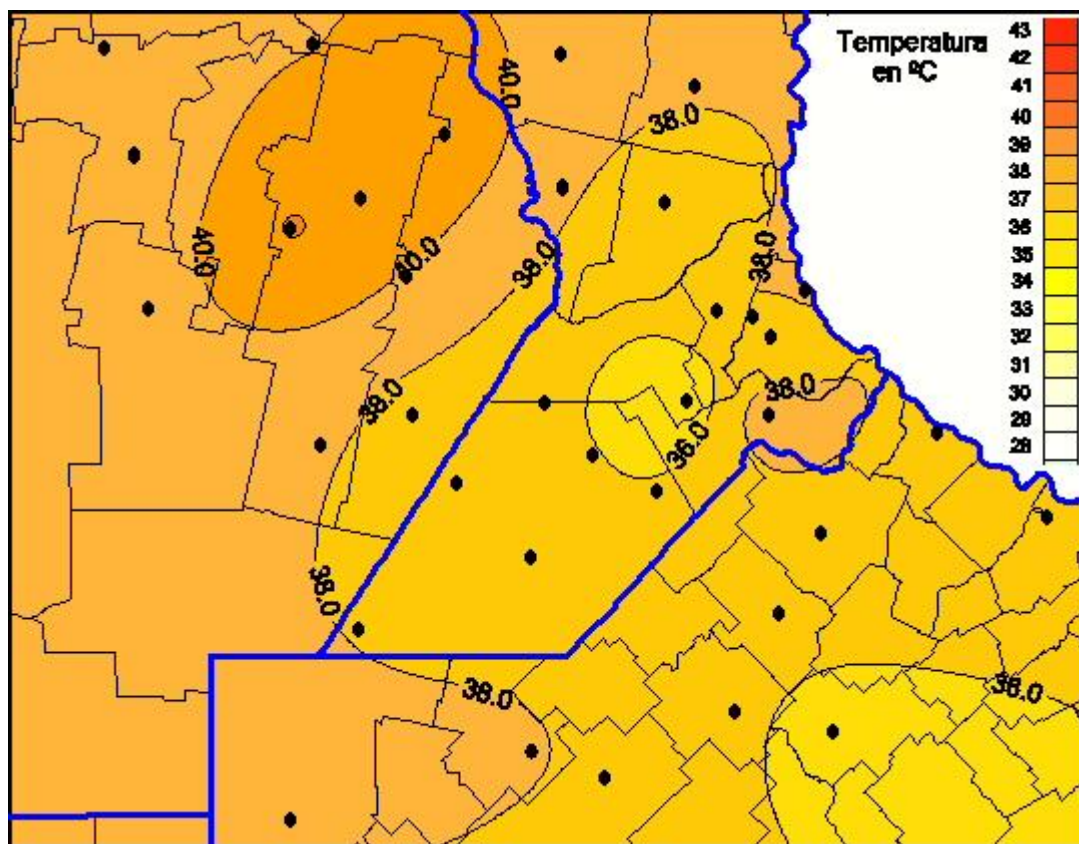

Temperaturas Máximas

Mapa de temperaturas máximas de las últimas 24 horas.
(Desde las 8:00AM hasta las 8:00AM). Se actualiza a las 10:00hs.