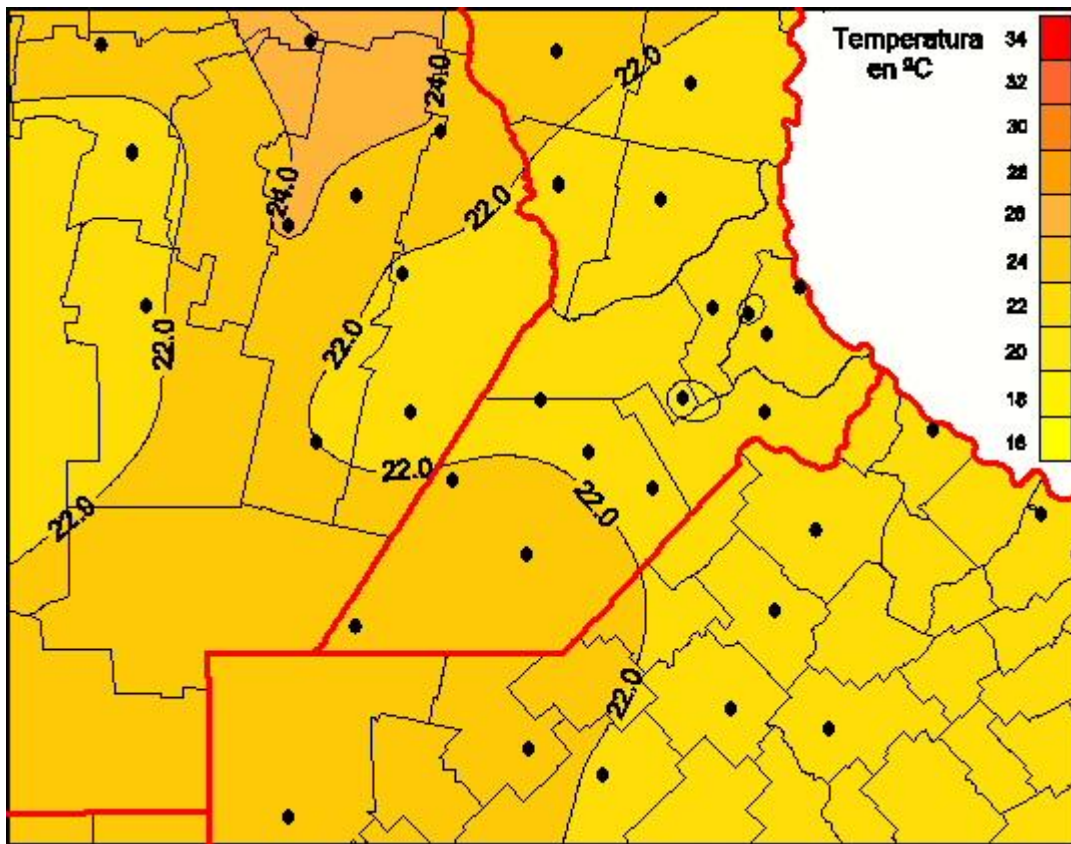

Temperaturas Mínimas

Mapa de temperaturas mínimas de las las últimas 24 horas.
(Desde las 8:00AM hasta las 8:00AM). Se actualiza a las 10:00hs.