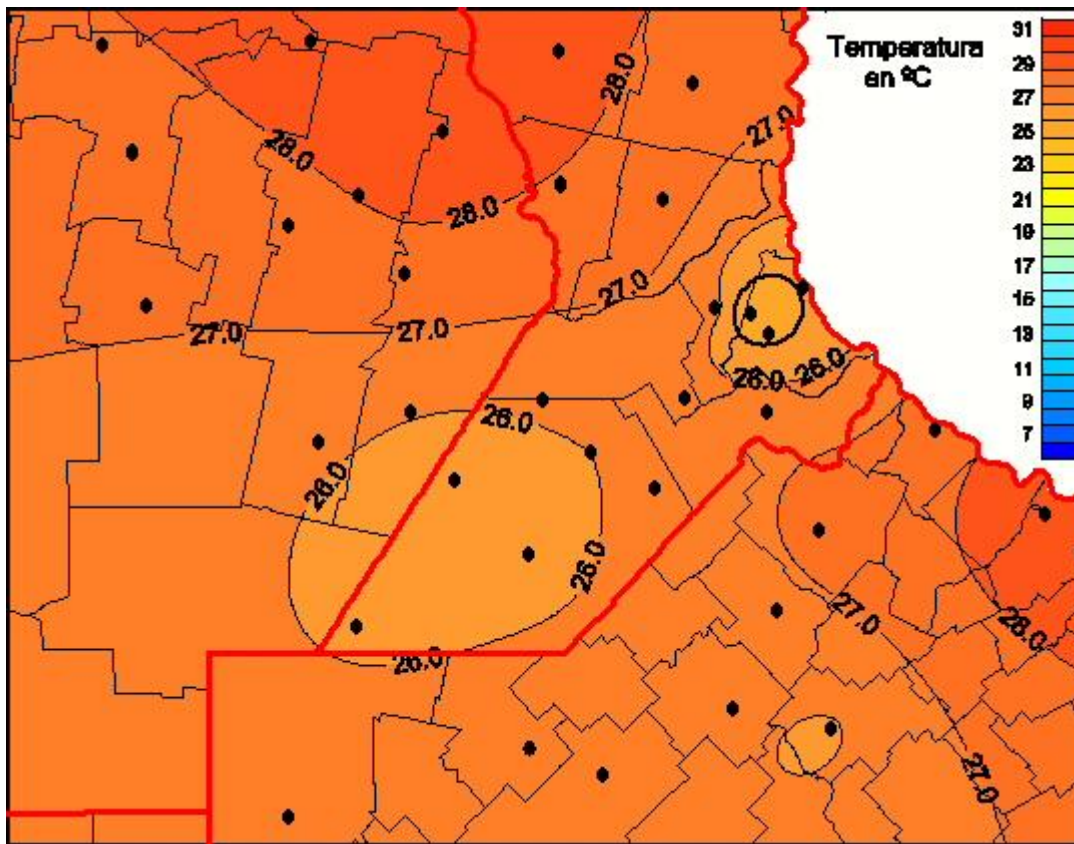

Temperaturas Medias

Mapa de temperaturas medias de las últimas 24 horas.
(Desde las 8:00AM hasta las 8:00AM). Se actualiza a las 10:00hs.