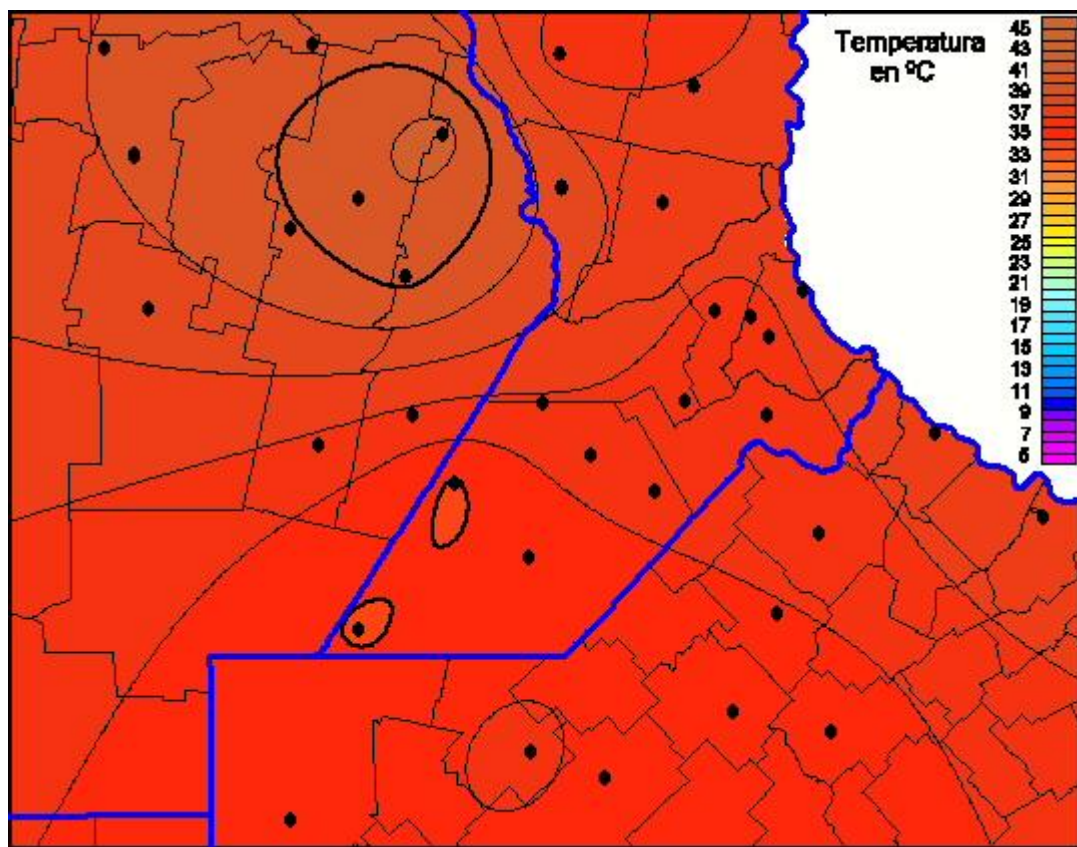

Temperaturas Máximas

Mapa de temperaturas máximas de las últimas 24 horas.
(Desde las 8:00AM hasta las 8:00AM). Se actualiza a las 10:00hs.