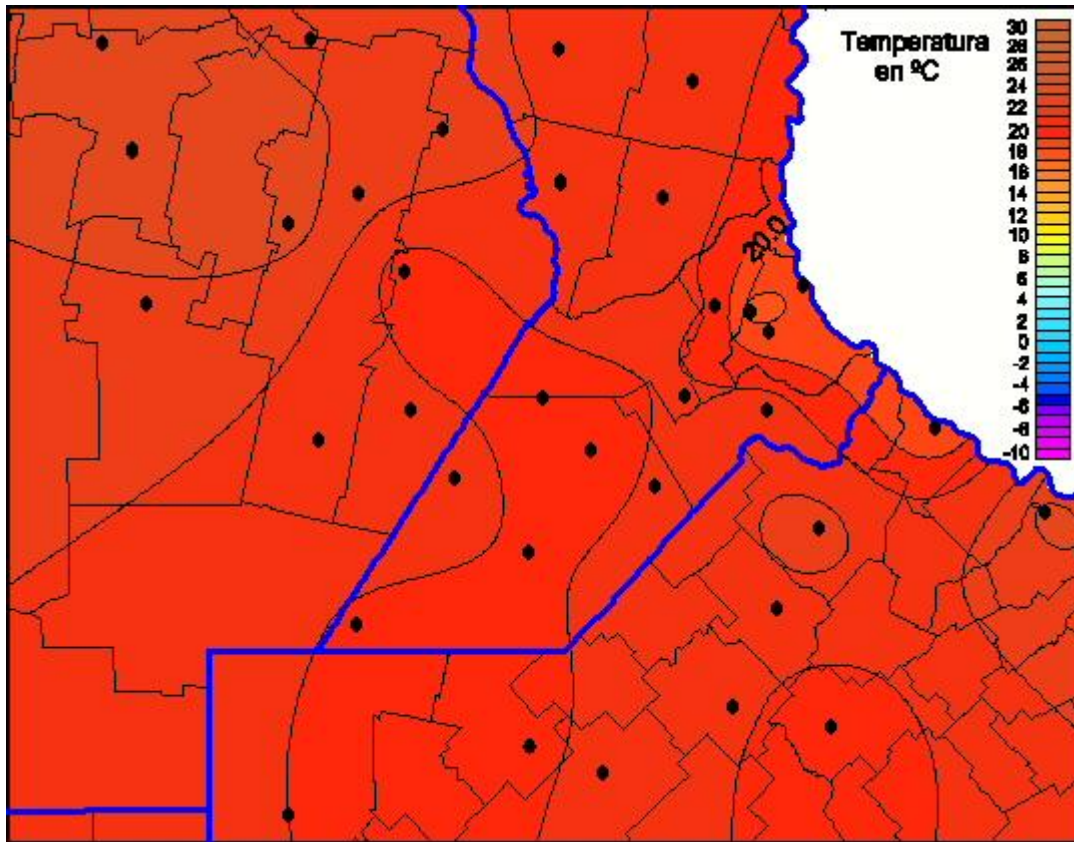

Temperaturas Mínimas

Mapa de temperaturas mínimas de las las últimas 24 horas.
(Desde las 8:00AM hasta las 8:00AM). Se actualiza a las 10:00hs.

BOLSA
DE COMERCIO
DE ROSARIO

 www.facebook.com/BCROficial

 twitter.com/bcrgrensa