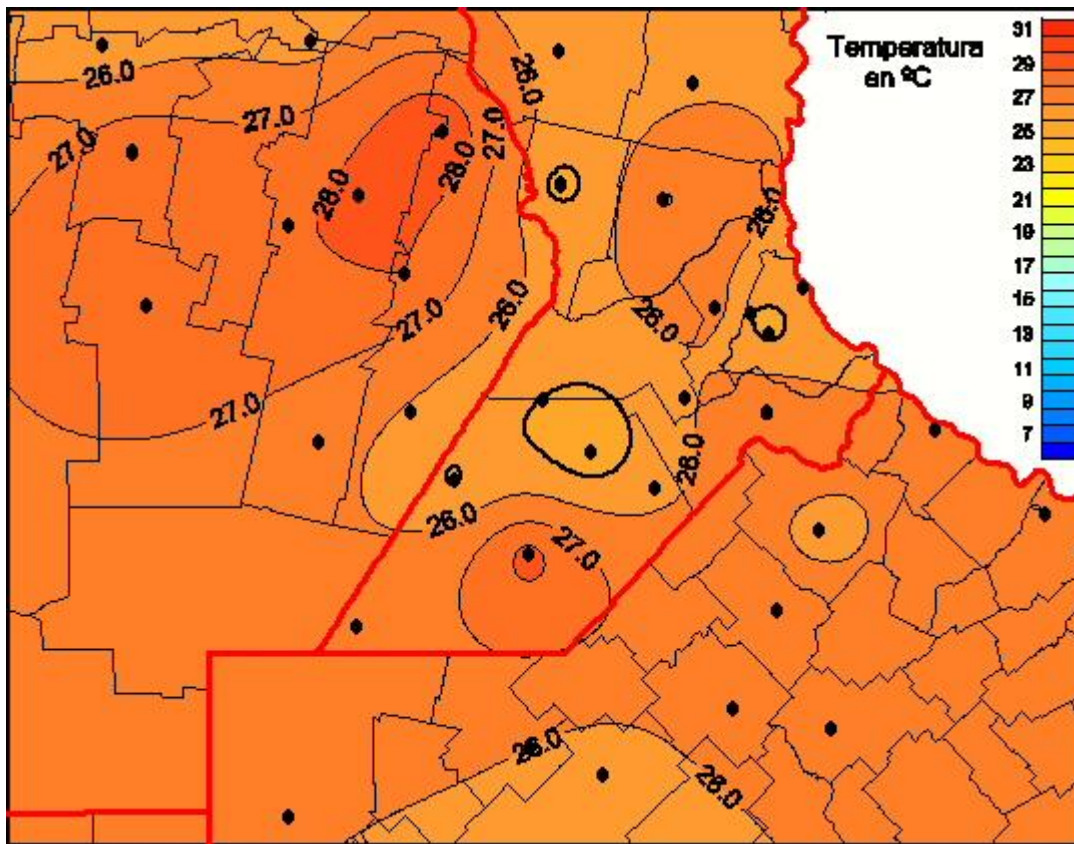

Temperaturas Medias

Mapa de temperaturas medias de las últimas 24 horas.
(Desde las 8:00AM hasta las 8:00AM). Se actualiza a las 10:00hs.