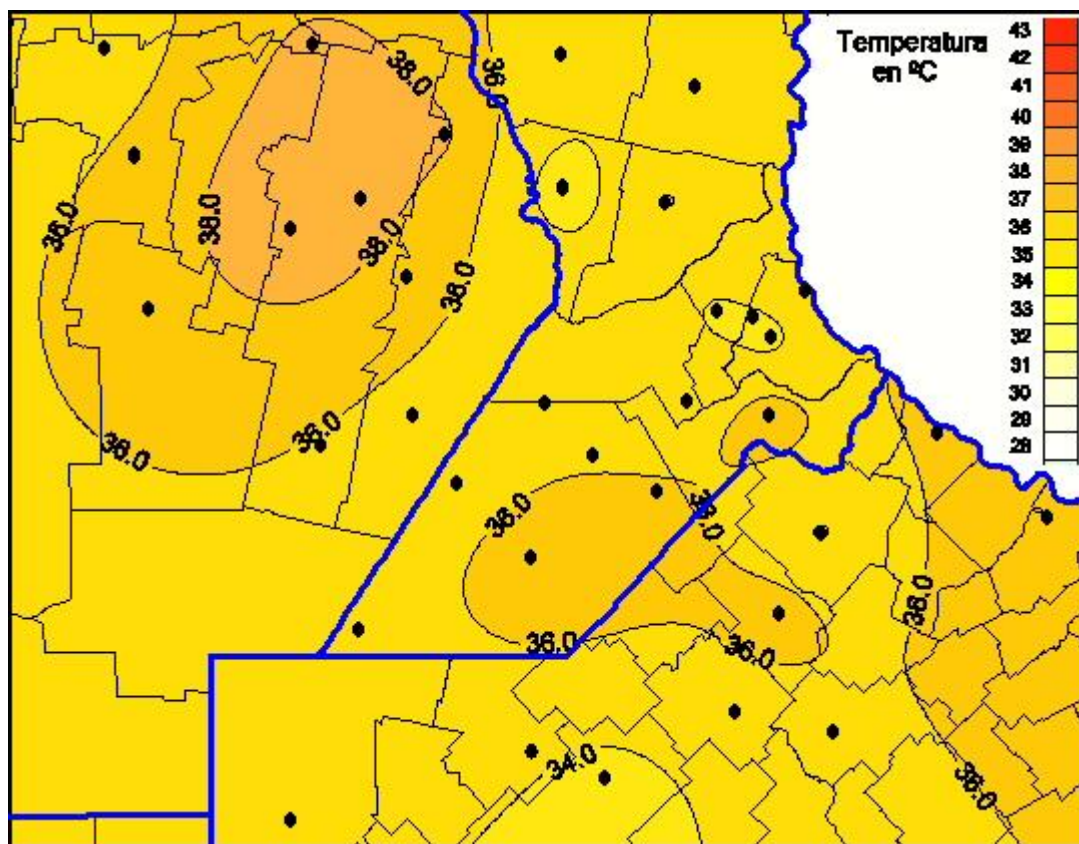

Temperaturas Máximas

Mapa de temperaturas máximas de las últimas 24 horas.
(Desde las 8:00AM hasta las 8:00AM). Se actualiza a las 10:00hs.