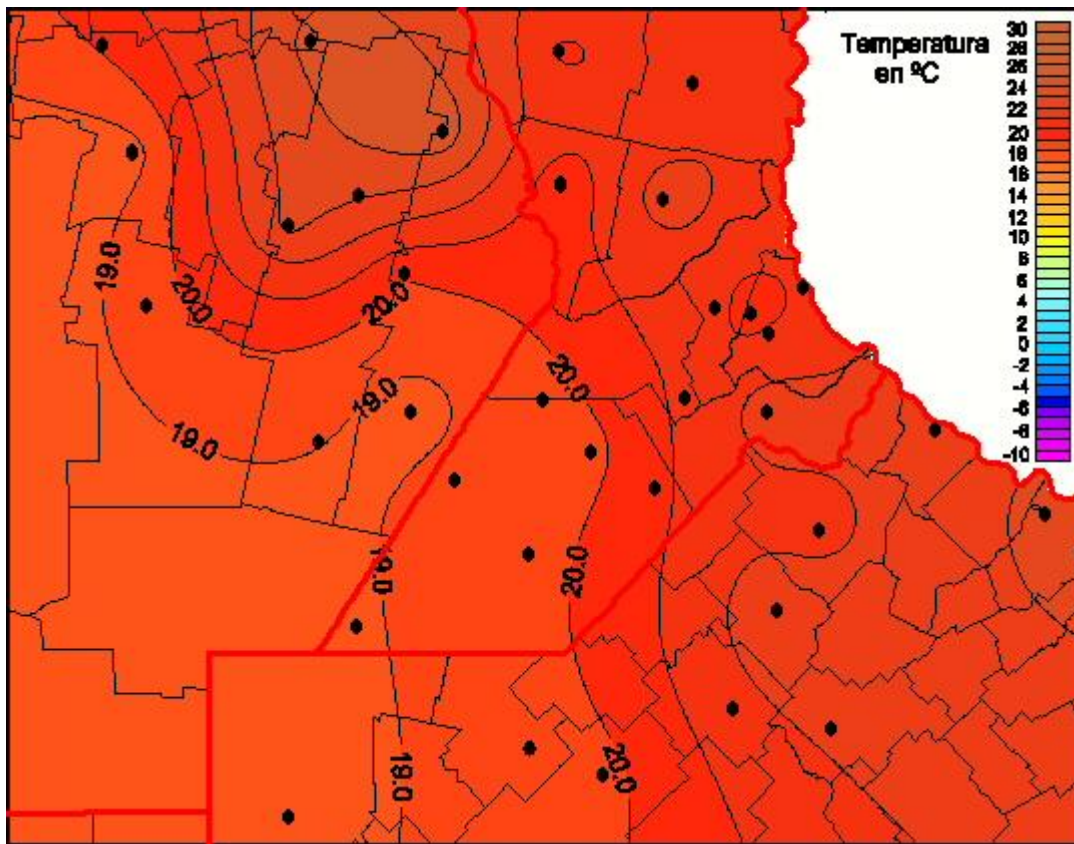

## Temperaturas Mínimas

Mapa de temperaturas mínimas de las las últimas 24 horas.  
(Desde las 8:00AM hasta las 8:00AM). Se actualiza a las 10:00hs.