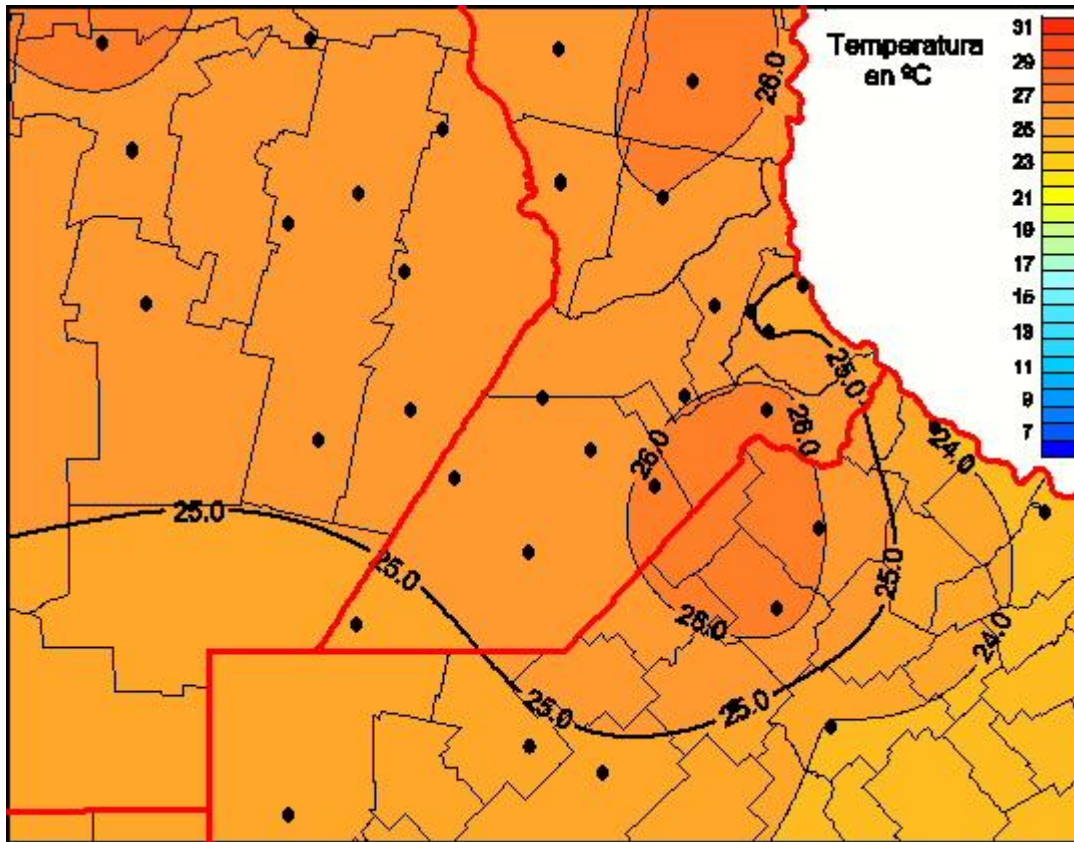

Temperaturas Medias

Mapa de temperaturas medias de las las últimas 24 horas.
(Desde las 8:00AM hasta las 8:00AM). Se actualiza a las 10:00hs.