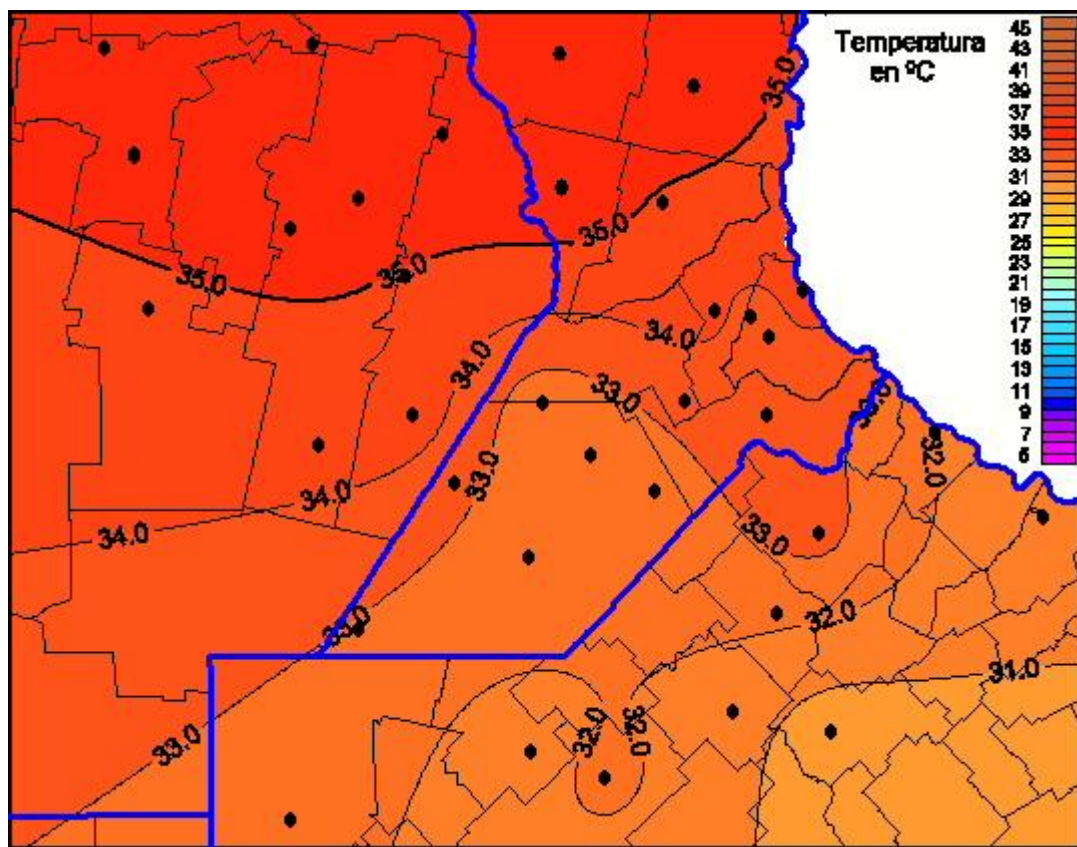

Temperaturas Máximas

Mapa de temperaturas máximas de las últimas 24 horas.
(Desde las 8:00AM hasta las 8:00AM). Se actualiza a las 10:00hs.

BOLSA
DE COMERCIO
DE ROSARIO

www.facebook.com/BCROficial

twitter.com/bcrgrensa