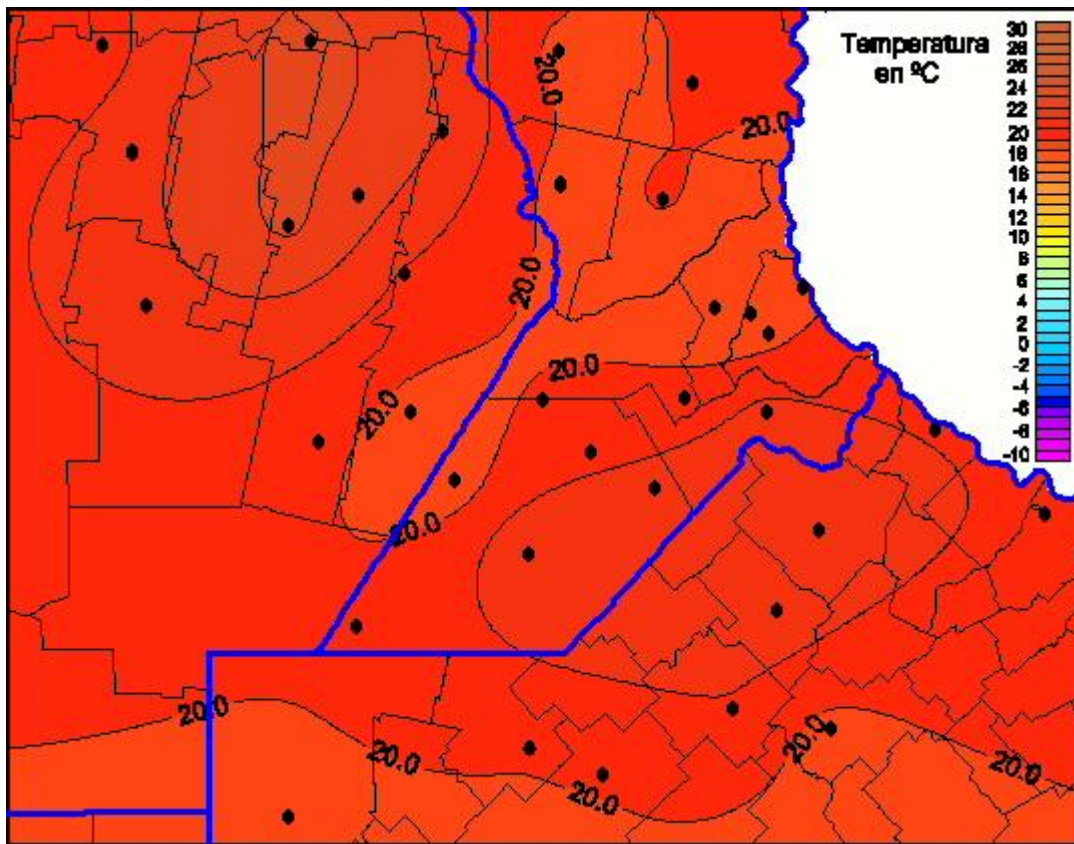

Temperaturas Mínimas

Mapa de temperaturas mínimas de las las últimas 24 horas.
(Desde las 8:00AM hasta las 8:00AM). Se actualiza a las 10:00hs.

BOLSA
DE COMERCIO
DE ROSARIO

 www.facebook.com/BCROficial

 twitter.com/bcrgrensa