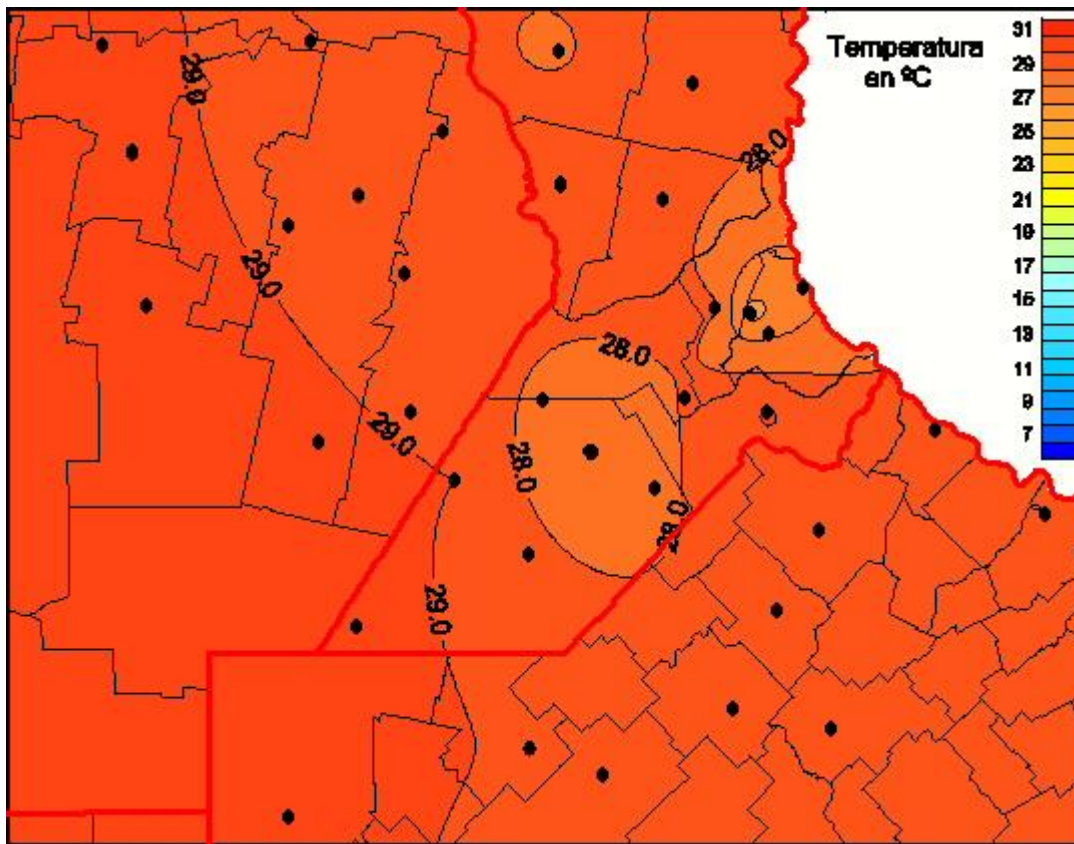

Temperaturas Medias

Mapa de temperaturas medias de las las últimas 72 horas.
(Desde las 8:00AM hasta las 8:00AM). Se actualiza a las 10:00hs.