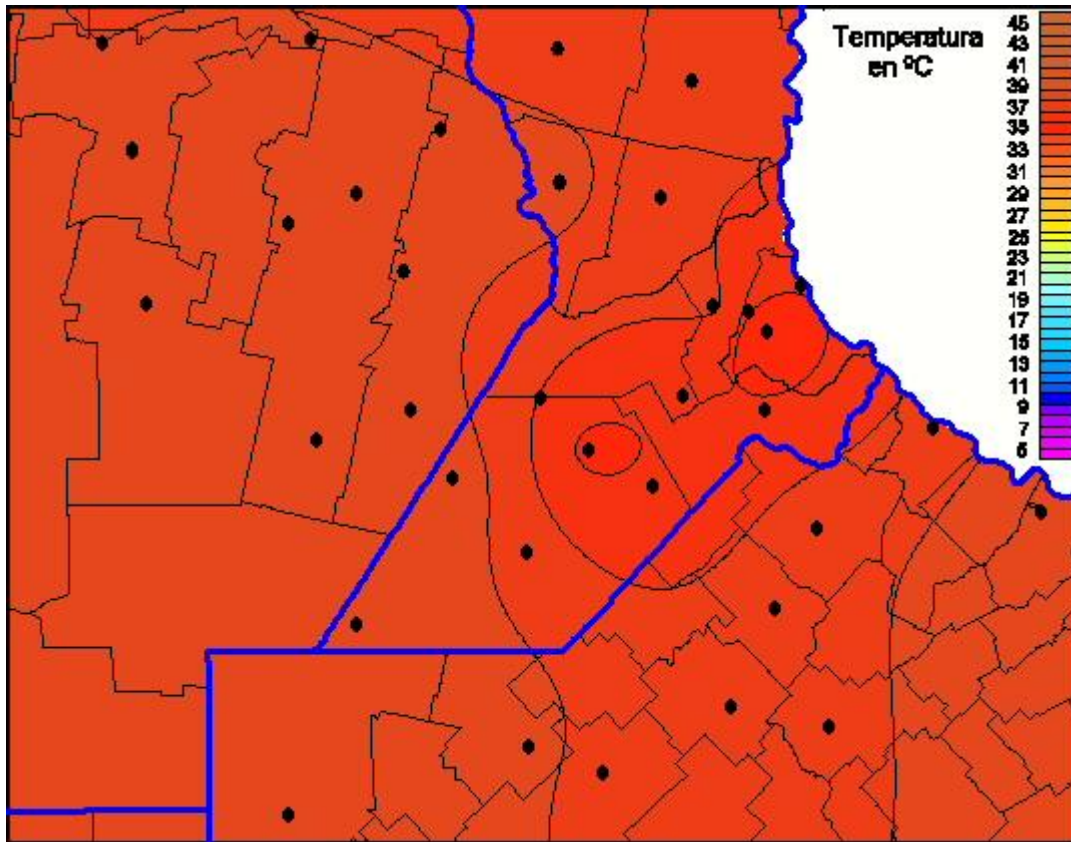

# Temperaturas Máximas

Mapa de temperaturas máximas de las las últimas 72 horas.  
(Desde las 8:00AM hasta las 8:00AM). Se actualiza a las 10:00hs.

BOLSA  
DE COMERCIO  
DE ROSARIO

[www.facebook.com/BCROficial](http://www.facebook.com/BCROficial)