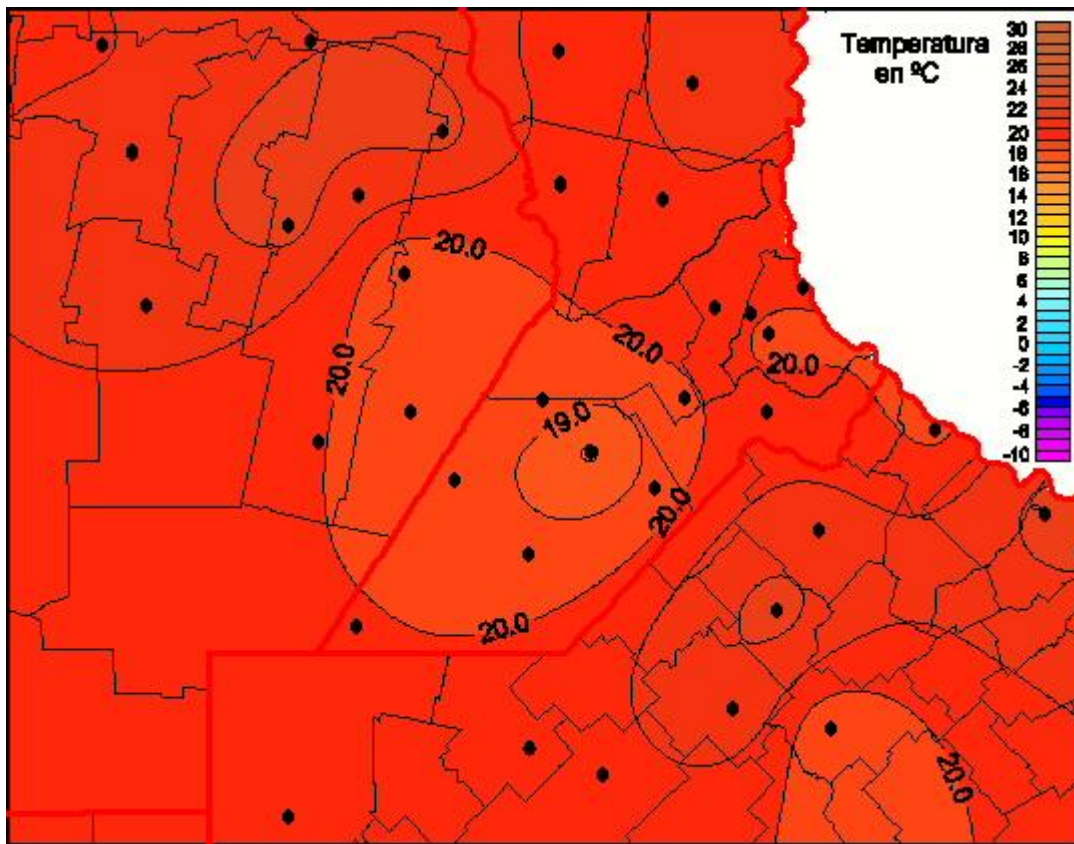

Temperaturas Mínimas

Mapa de temperaturas mínimas de las las últimas 72 horas.
(Desde las 8:00AM hasta las 8:00AM). Se actualiza a las 10:00hs.