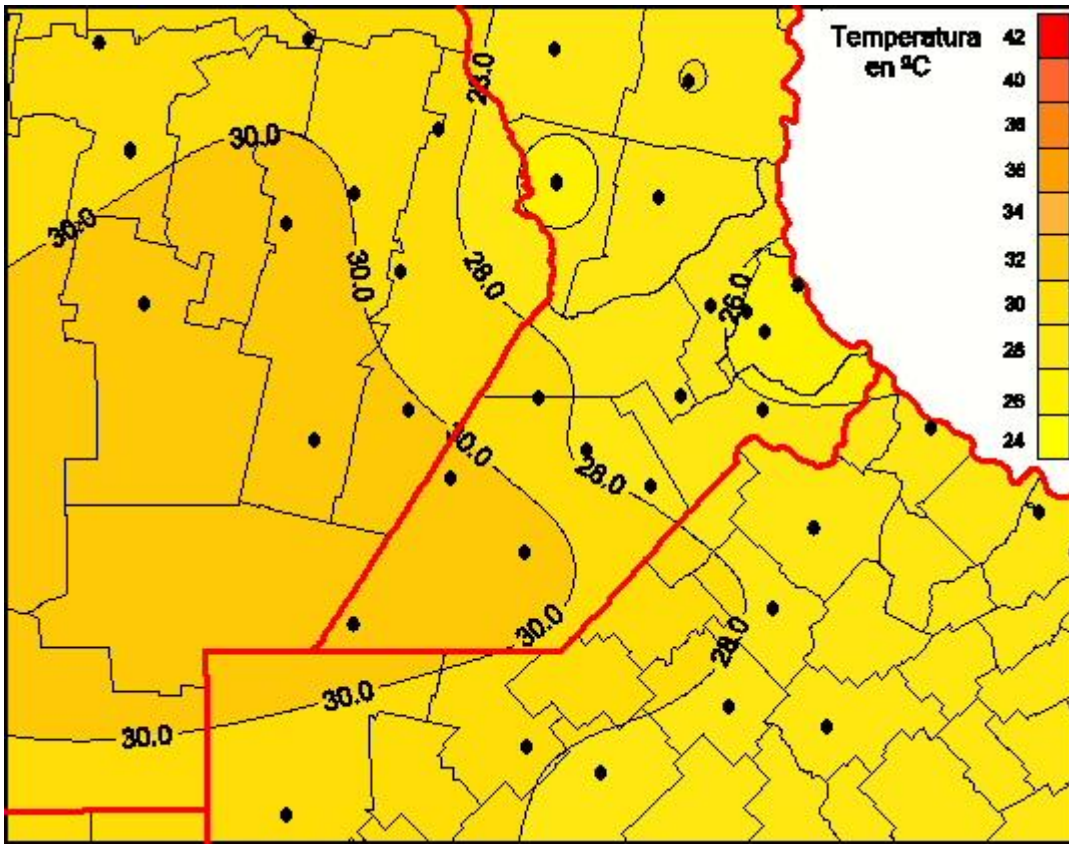

# Temperaturas Medias

Mapa de temperaturas medias de las últimas 72 horas.  
(Desde las 8:00AM hasta las 8:00AM). Se actualiza a las 10:00hs.