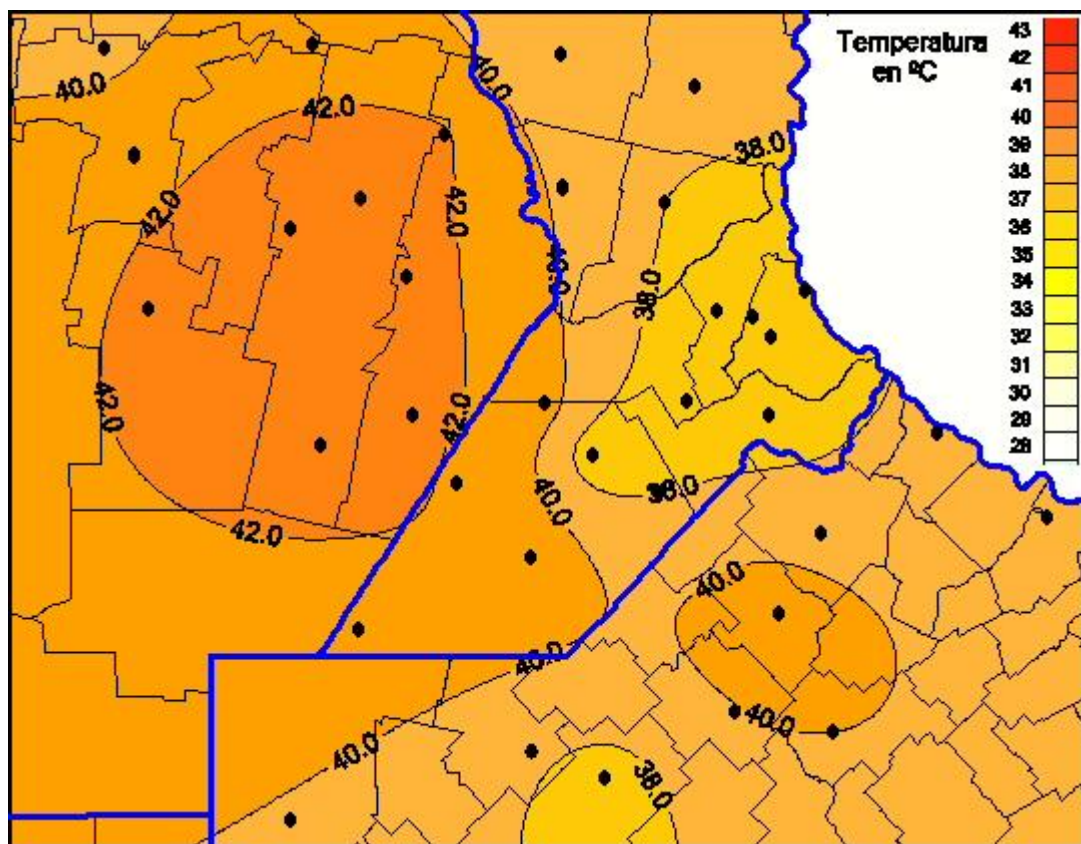

Temperaturas Máximas

Mapa de temperaturas máximas de las últimas 72 horas.
(Desde las 8:00AM hasta las 8:00AM). Se actualiza a las 10:00hs.