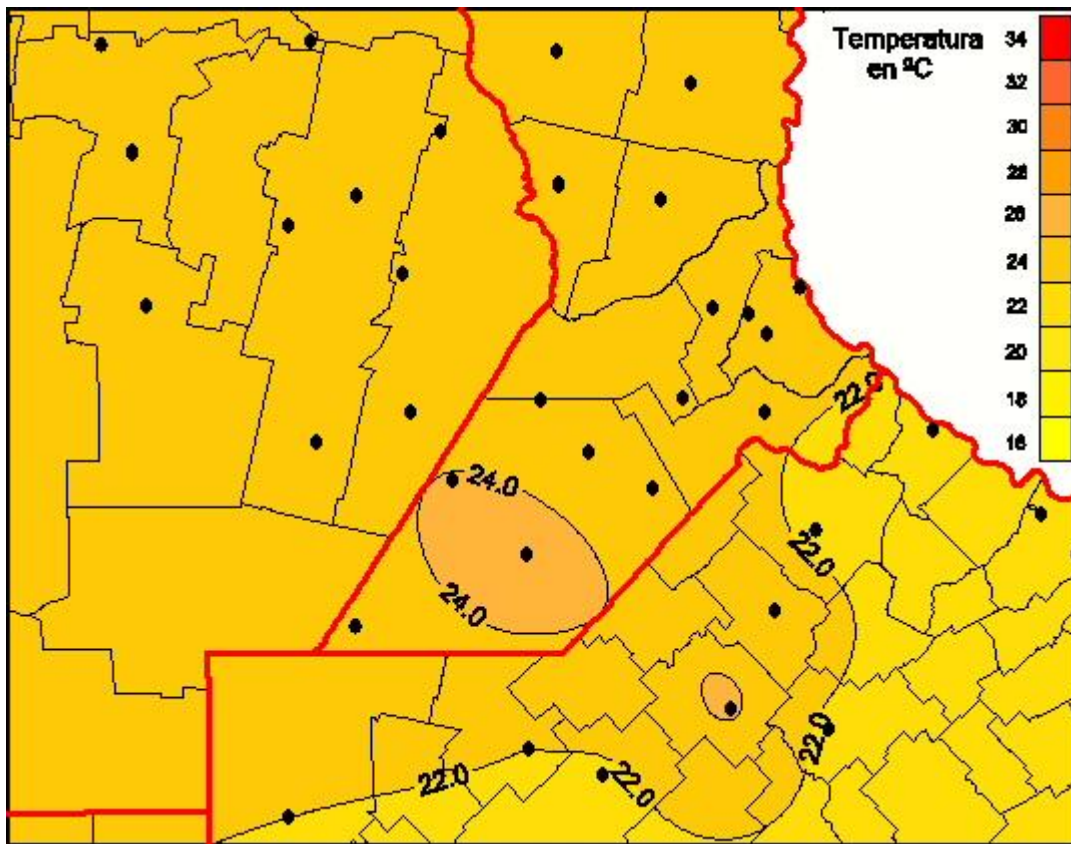

Temperaturas Mínimas

Mapa de temperaturas mínimas de las las últimas 72 horas.
(Desde las 8:00AM hasta las 8:00AM). Se actualiza a las 10:00hs.