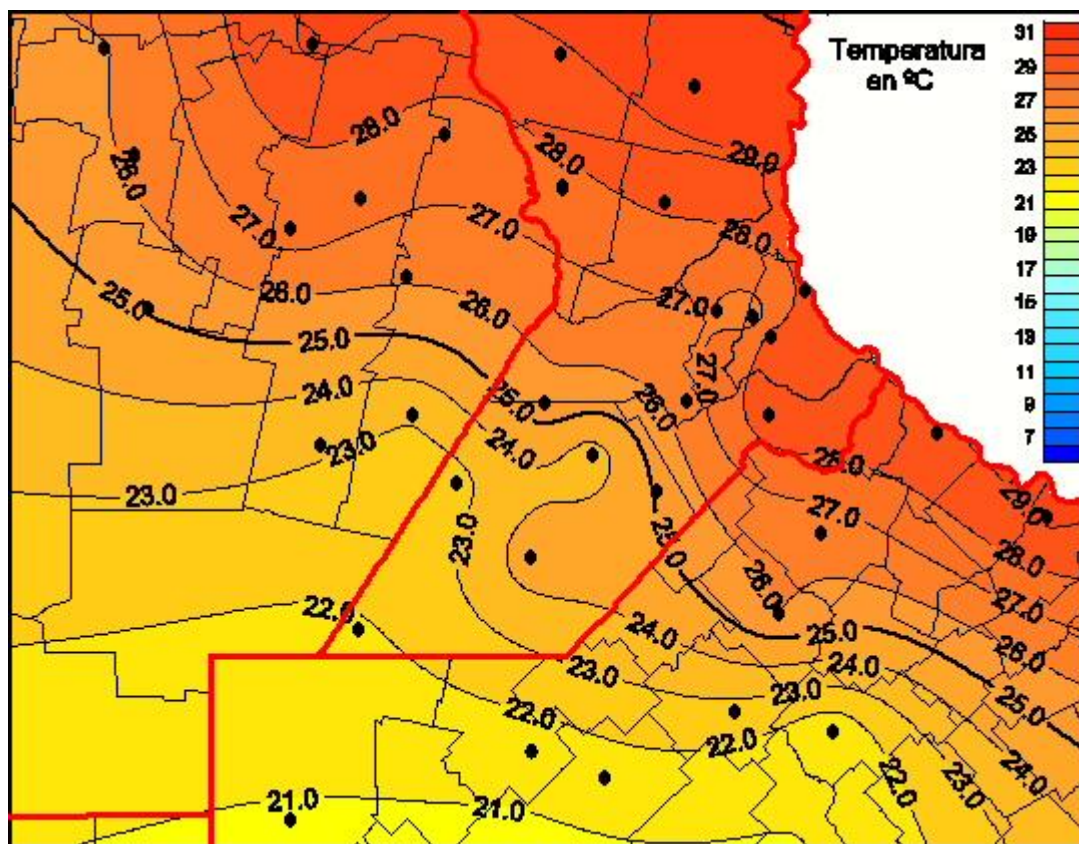

Temperaturas Medias

Mapa de temperaturas medias de las las últimas 24 horas.
(Desde las 8:00AM hasta las 8:00AM). Se actualiza a las 10:00hs.