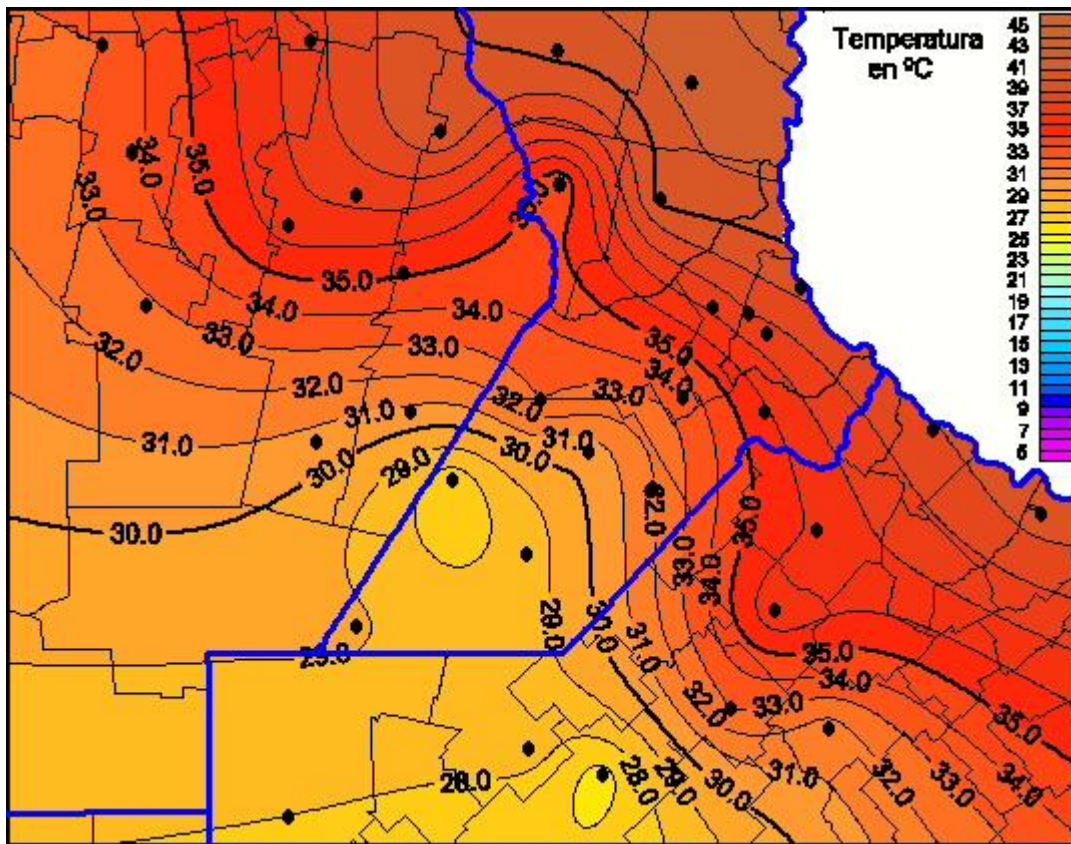

Temperaturas Máximas

Mapa de temperaturas máximas de las las últimas 24 horas.
(Desde las 8:00AM hasta las 8:00AM). Se actualiza a las 10:00hs.