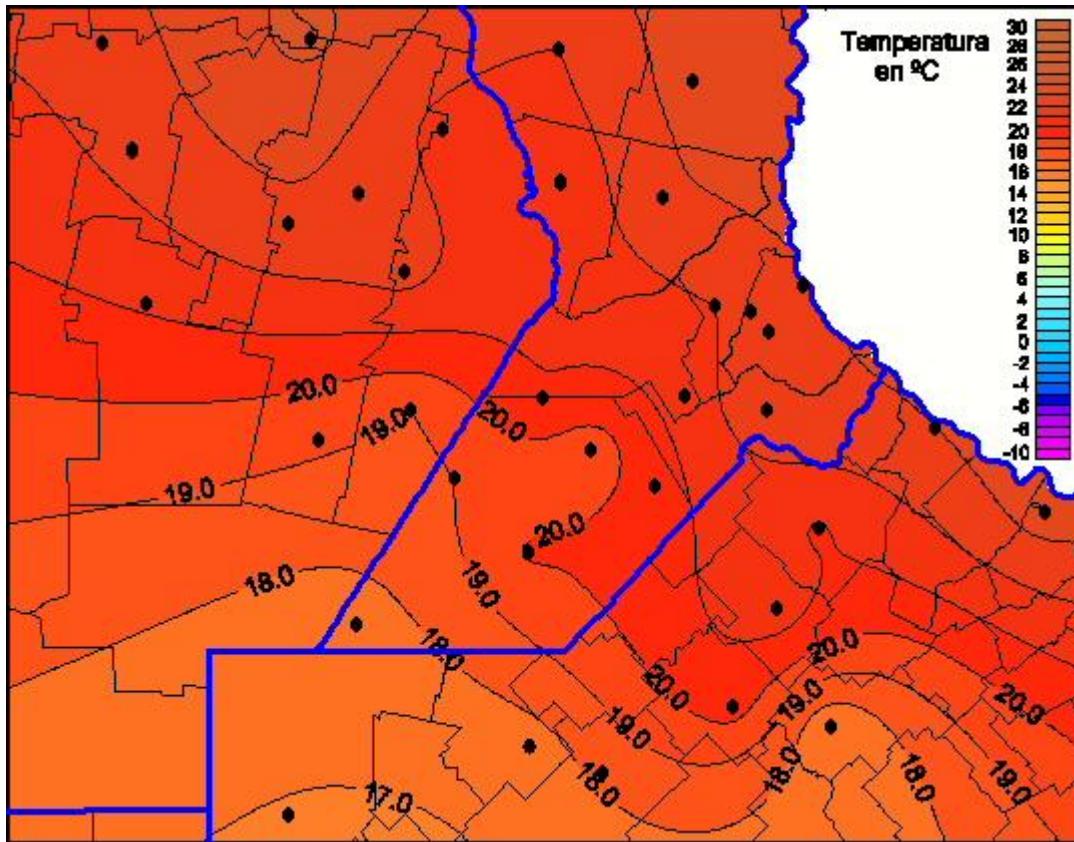

Temperaturas Mínimas

Mapa de temperaturas mínimas de las las últimas 24 horas.
(Desde las 8:00AM hasta las 8:00AM). Se actualiza a las 10:00hs.

BOLSA
DE COMERCIO
DE ROSARIO

 www.facebook.com/BCROficial

 twitter.com/bcrgrensa