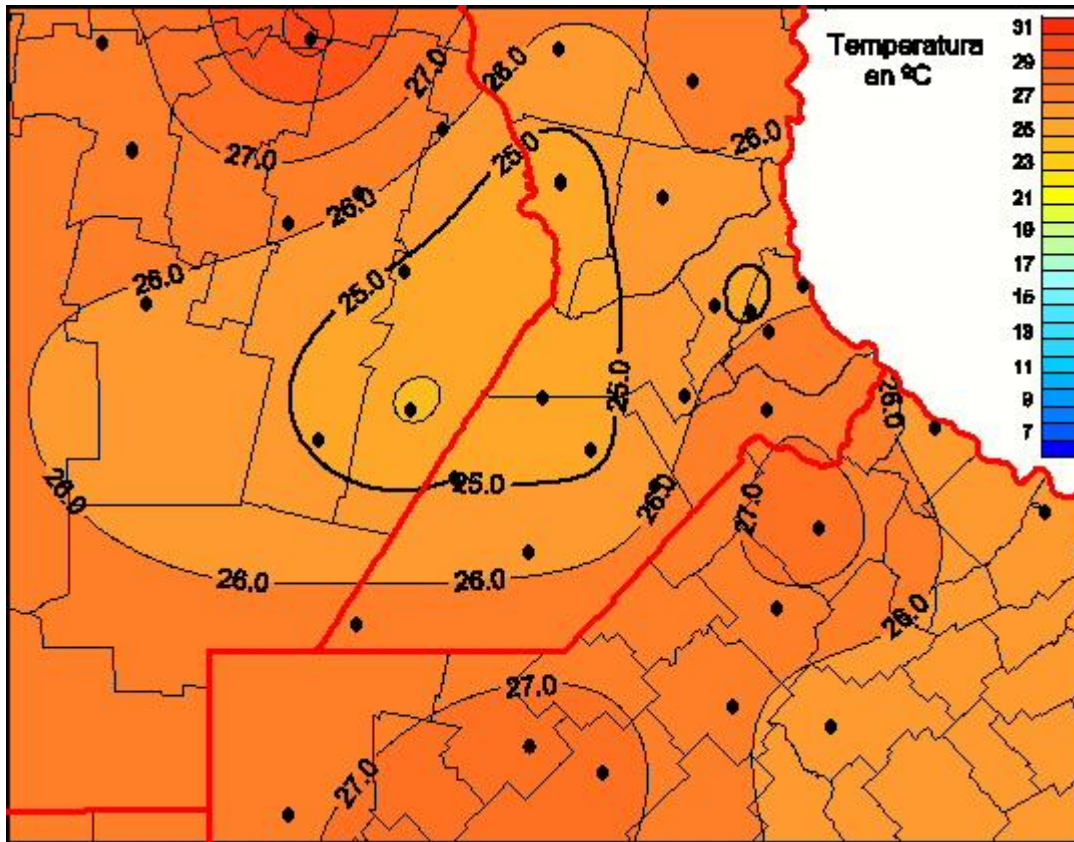

Temperaturas Medias

Mapa de temperaturas medias de las últimas 72 horas.
(Desde las 8:00AM hasta las 8:00AM). Se actualiza a las 10:00hs.