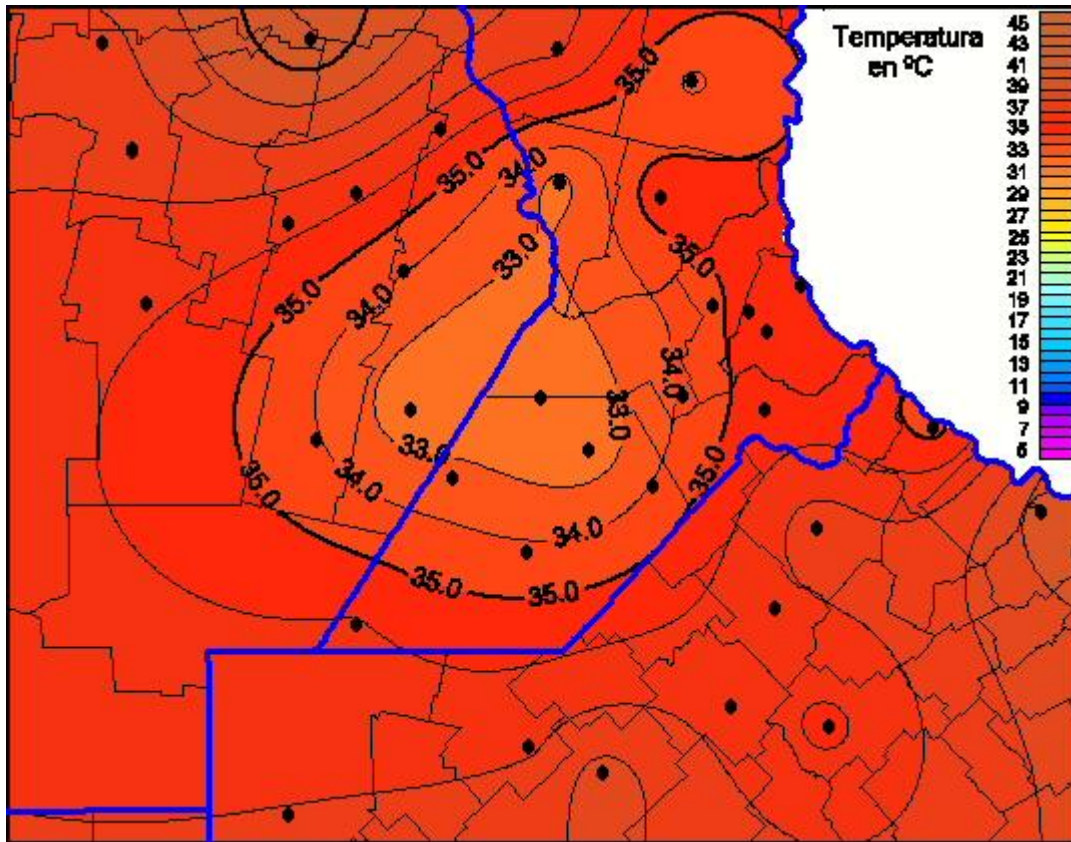

Temperaturas Máximas

Mapa de temperaturas máximas de las últimas 72 horas.
(Desde las 8:00AM hasta las 8:00AM). Se actualiza a las 10:00hs.