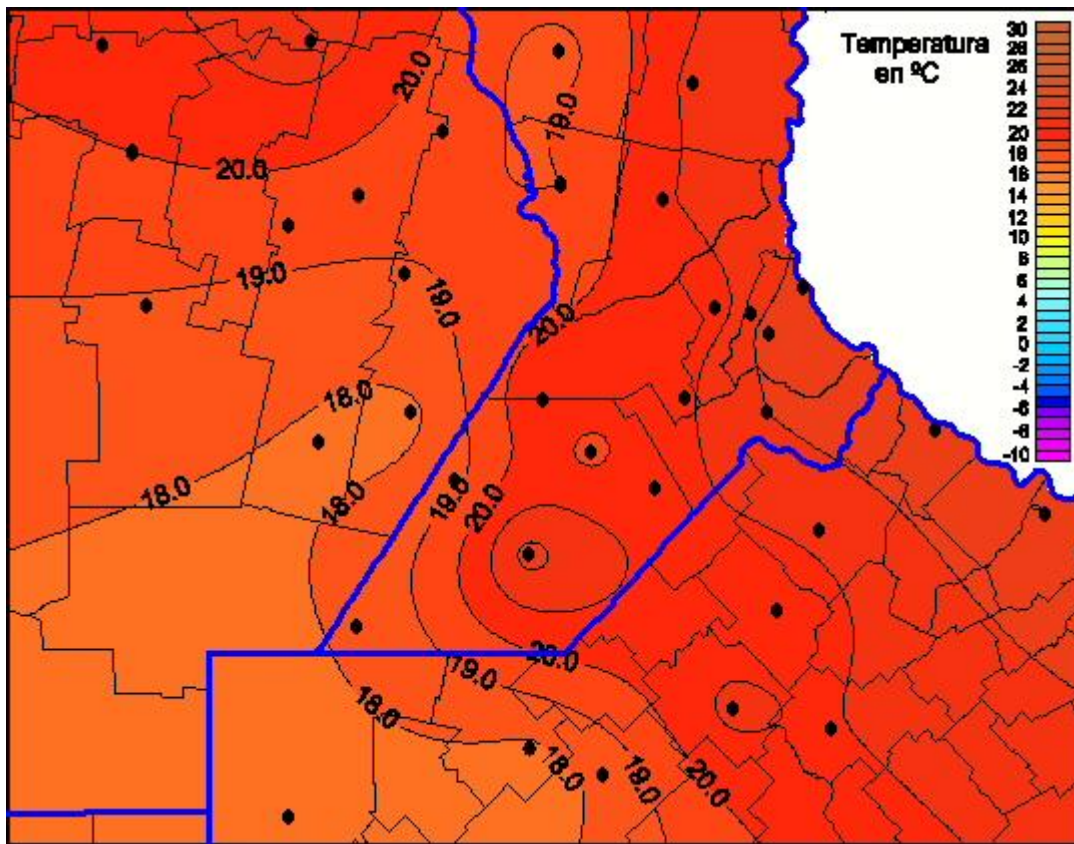

Temperaturas Mínimas

Mapa de temperaturas mínimas de las las últimas 72 horas.
(Desde las 8:00AM hasta las 8:00AM). Se actualiza a las 10:00hs.