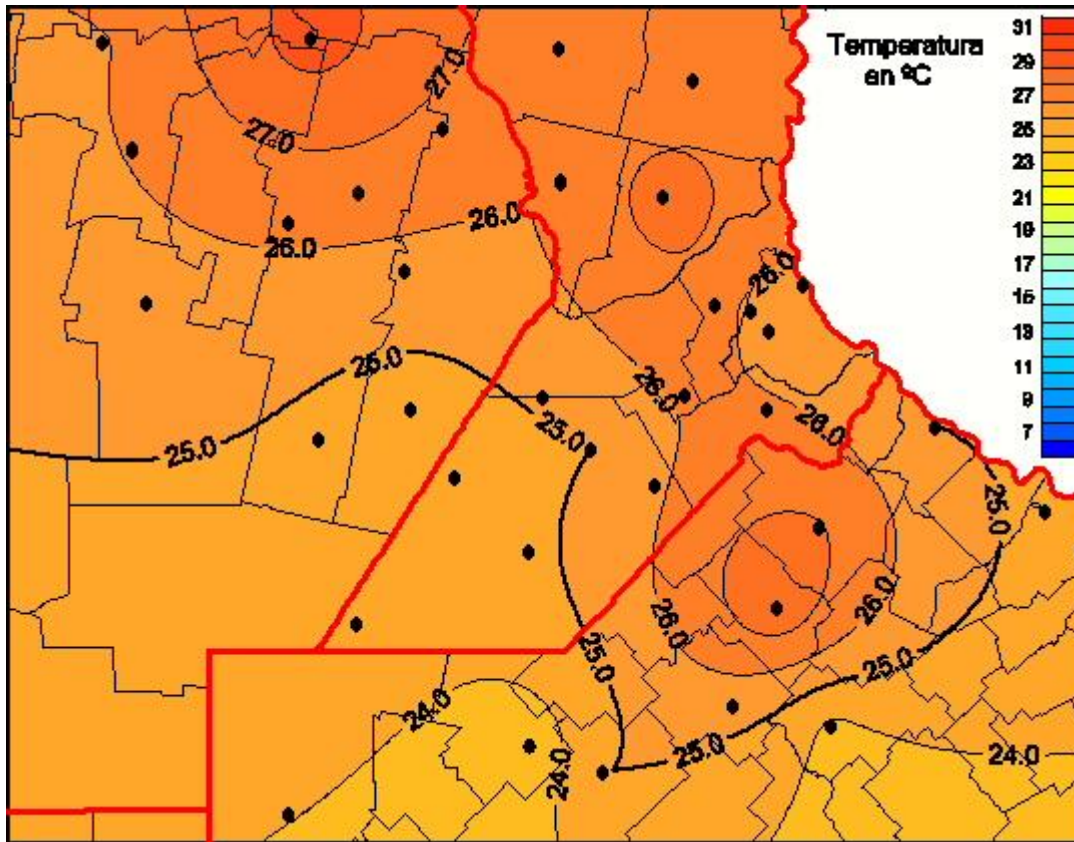

Temperaturas Medias

Mapa de temperaturas medias de las últimas 72 horas.
(Desde las 8:00AM hasta las 8:00AM). Se actualiza a las 10:00hs.