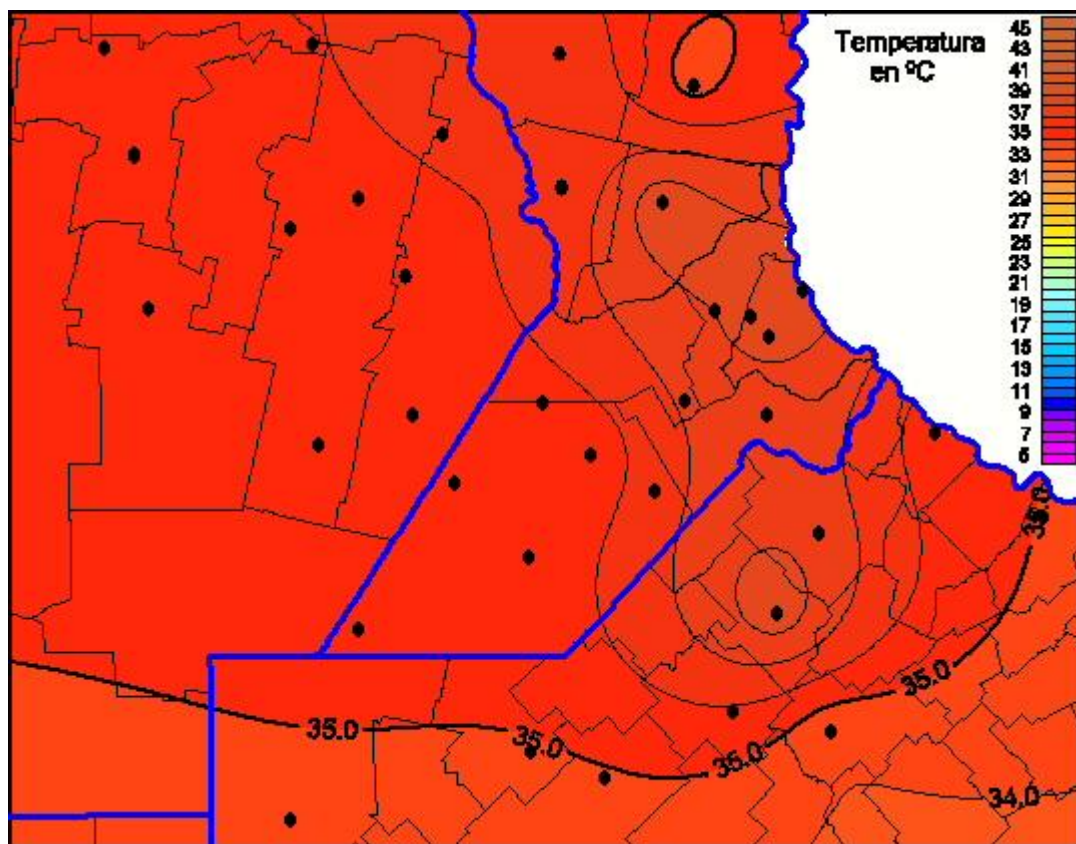

Temperaturas Máximas

Mapa de temperaturas máximas de las las últimas 72 horas.
(Desde las 8:00AM hasta las 8:00AM). Se actualiza a las 10:00hs.