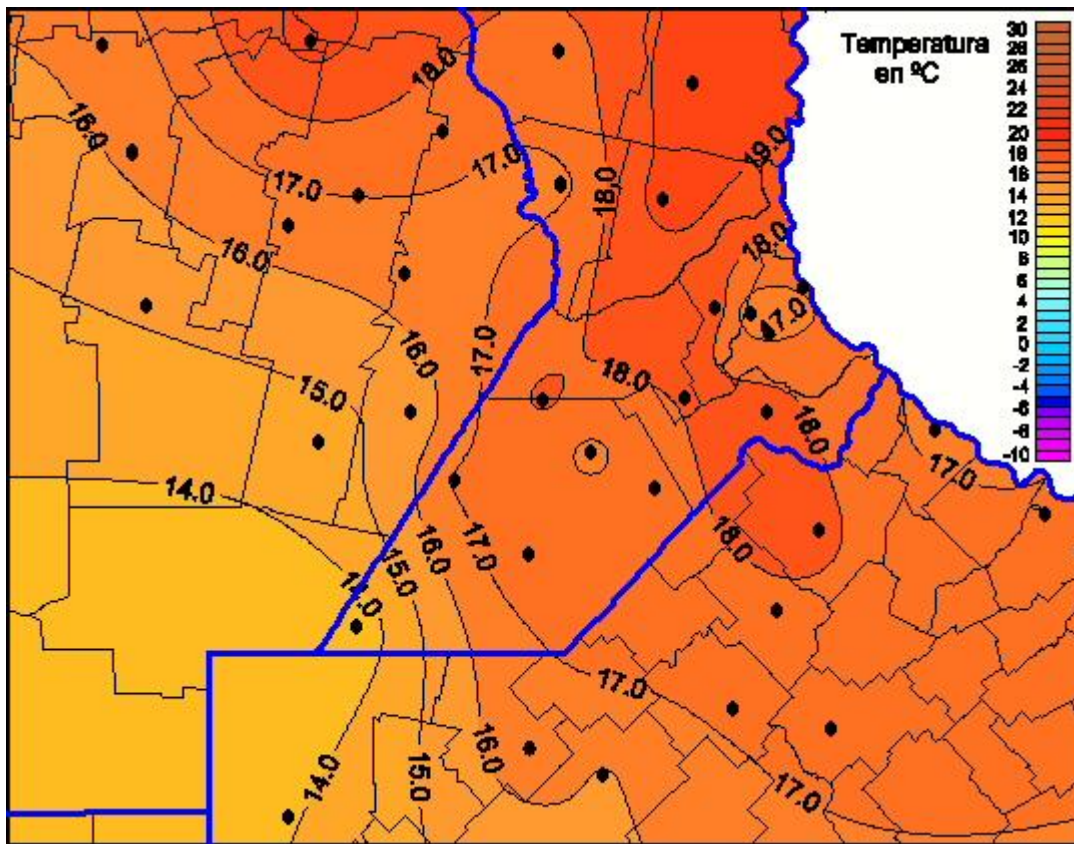

## Temperaturas Mínimas

Mapa de temperaturas mínimas de las las últimas 72 horas.  
(Desde las 8:00AM hasta las 8:00AM). Se actualiza a las 10:00hs.