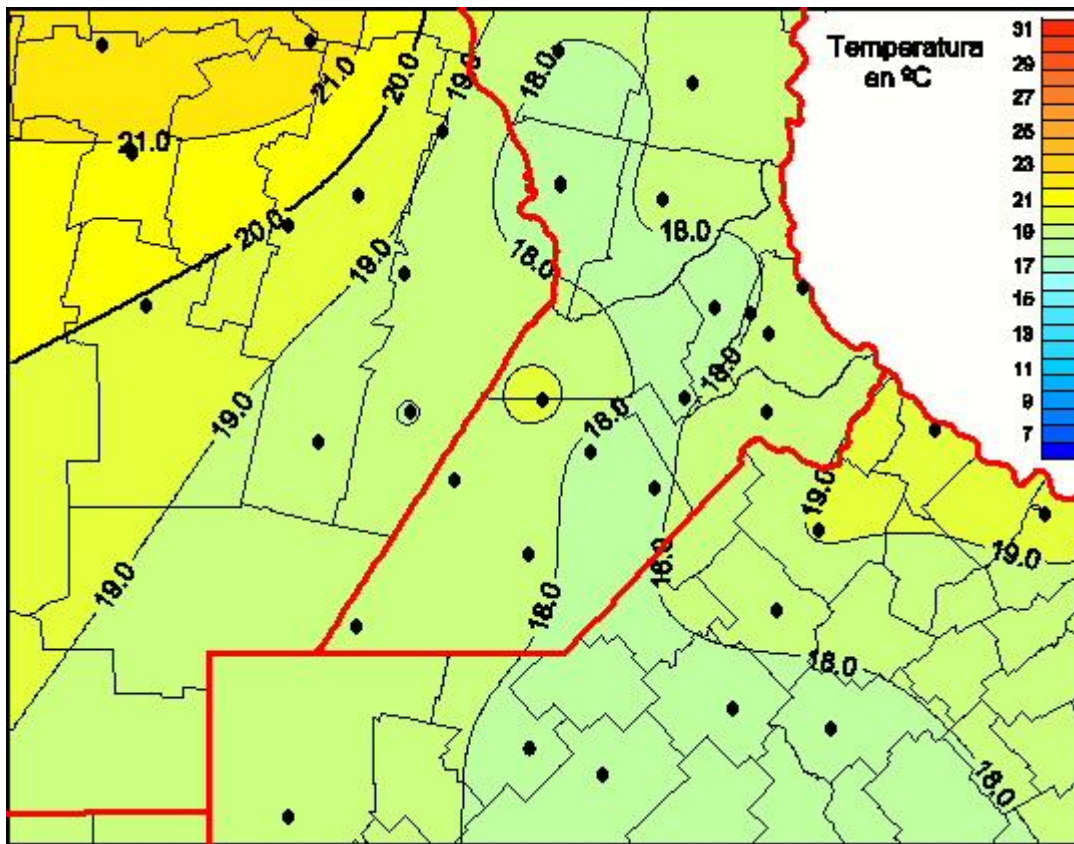

Temperaturas Medias

Mapa de temperaturas medias de las las últimas 24 horas.
(Desde las 8:00AM hasta las 8:00AM). Se actualiza a las 10:00hs.