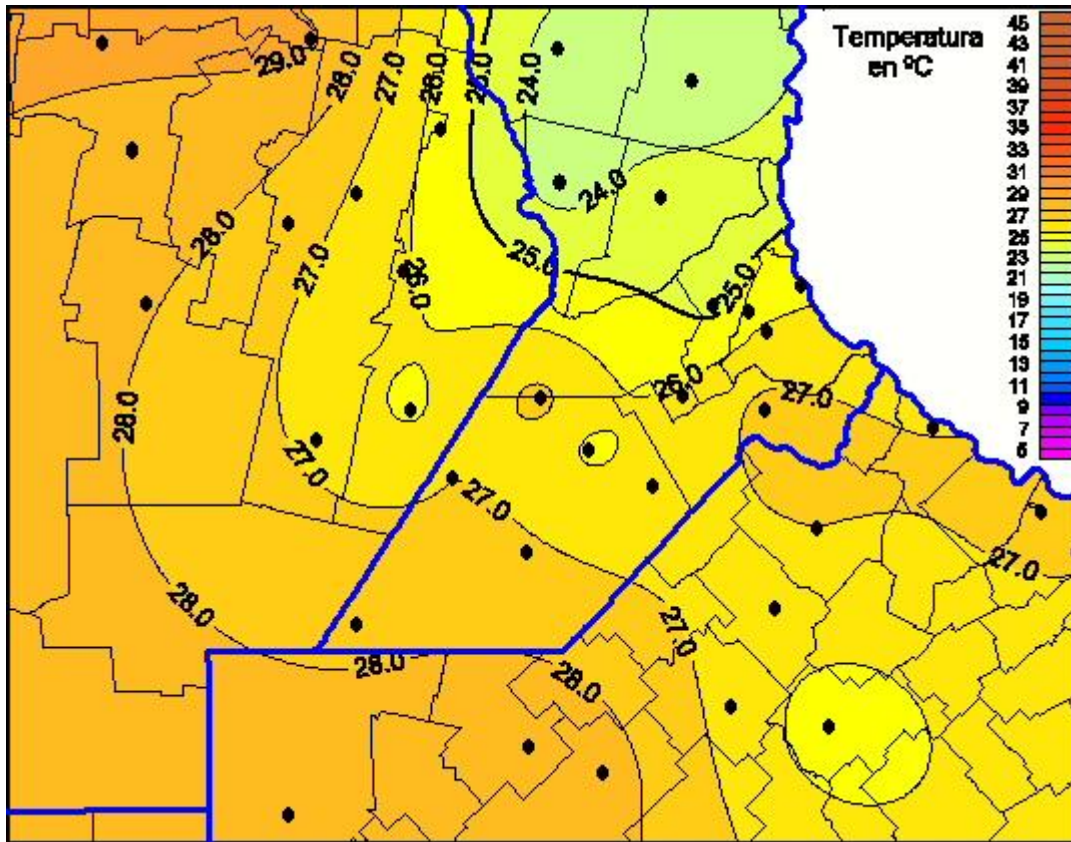

# Temperaturas Máximas

Mapa de temperaturas máximas de las últimas 24 horas.  
(Desde las 8:00AM hasta las 8:00AM). Se actualiza a las 10:00hs.