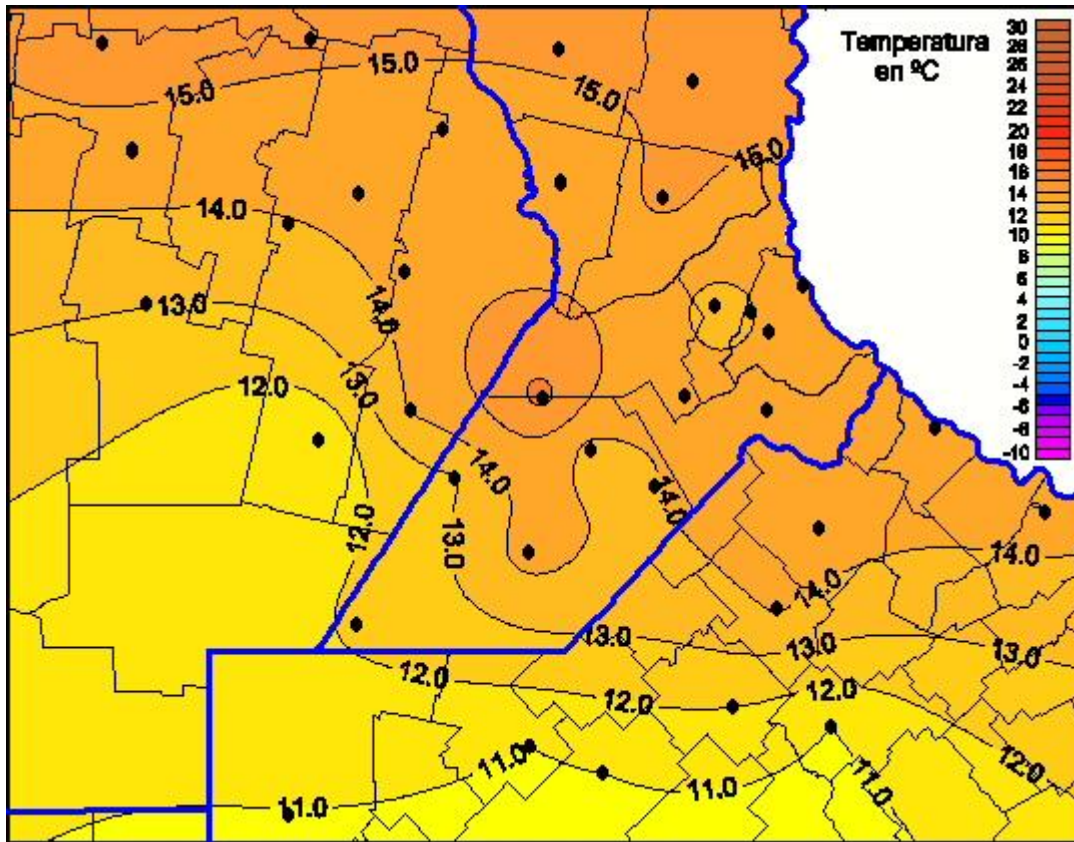

## Temperaturas Mínimas

Mapa de temperaturas mínimas de las las últimas 24 horas.  
(Desde las 8:00AM hasta las 8:00AM). Se actualiza a las 10:00hs.