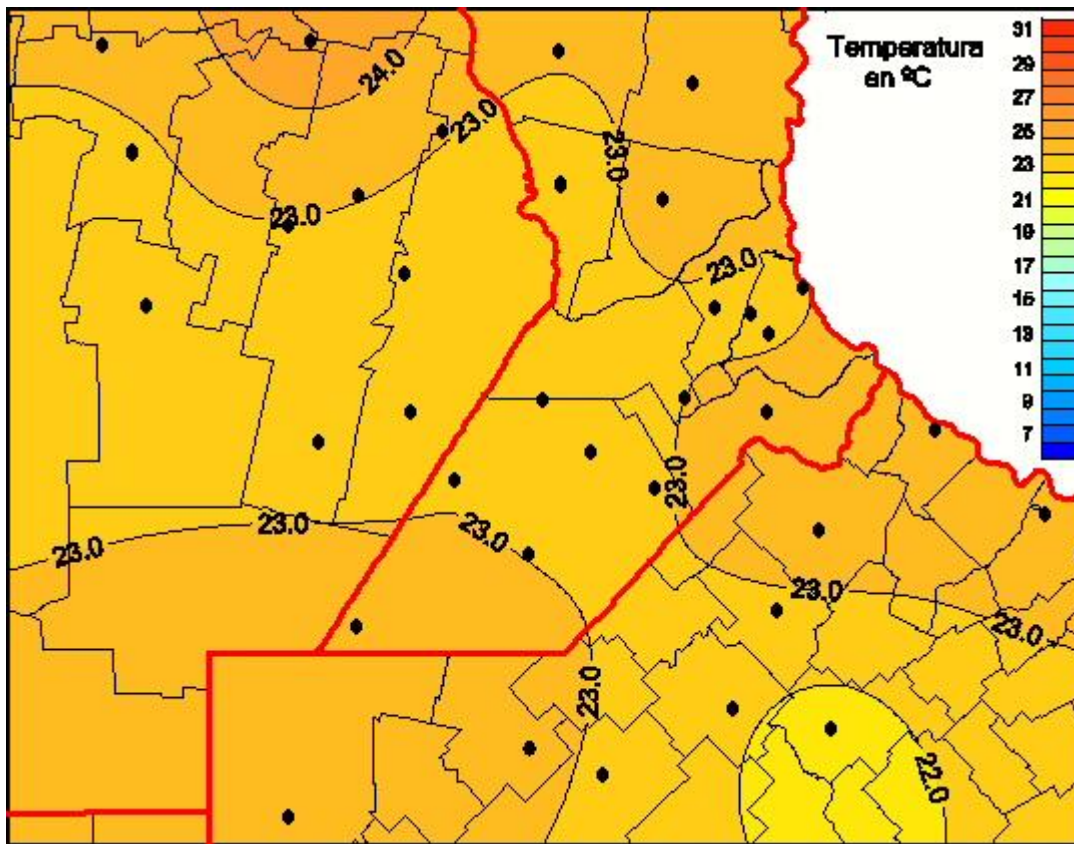

## Temperaturas Medias

Mapa de temperaturas medias de las las últimas 72 horas.  
(Desde las 8:00AM hasta las 8:00AM). Se actualiza a las 10:00hs.