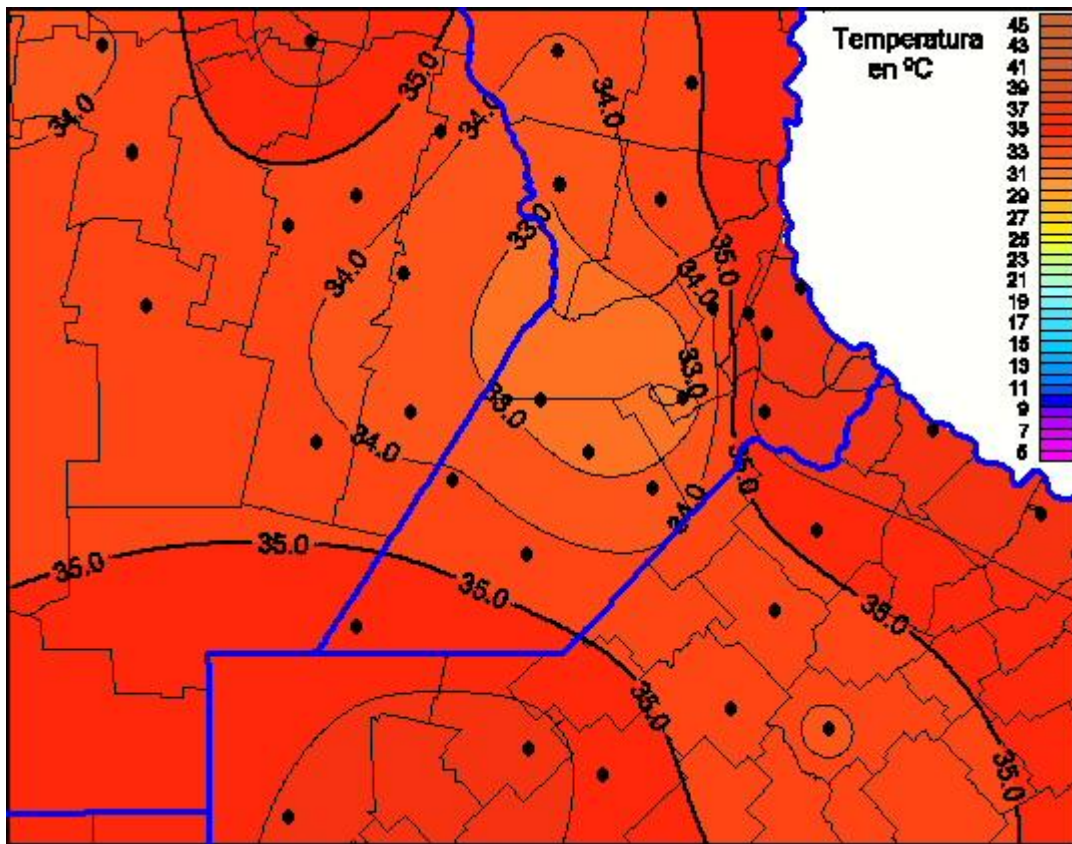

Temperaturas Máximas

Mapa de temperaturas máximas de las últimas 72 horas.
(Desde las 8:00AM hasta las 8:00AM). Se actualiza a las 10:00hs.