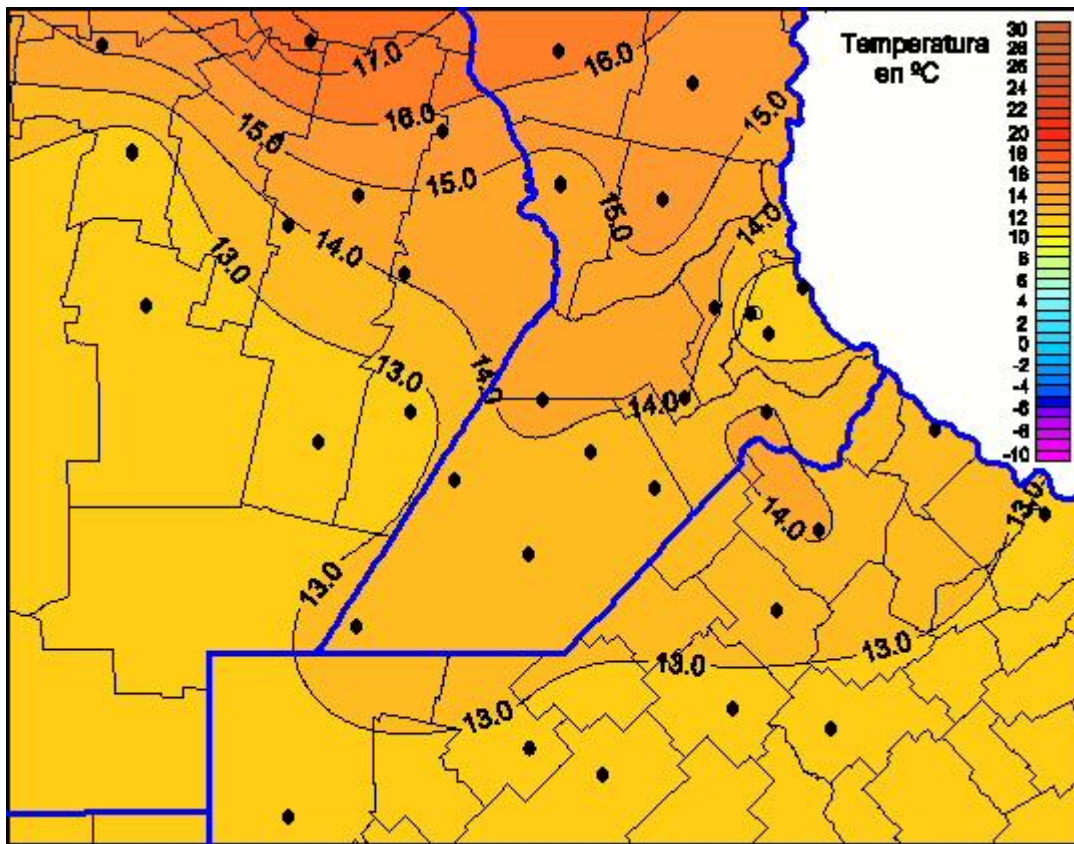

## Temperaturas Mínimas

Mapa de temperaturas mínimas de las las últimas 72 horas.  
(Desde las 8:00AM hasta las 8:00AM). Se actualiza a las 10:00hs.