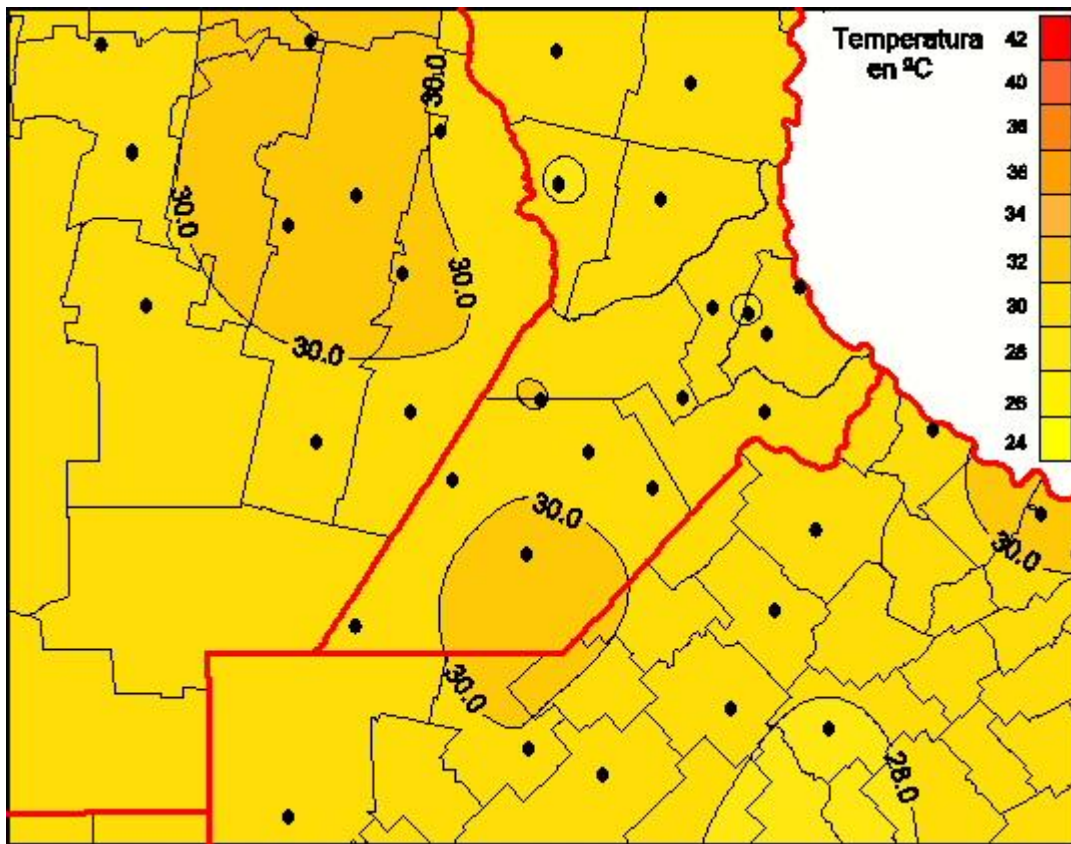

Temperaturas Medias

Mapa de temperaturas medias de las últimas 24 horas.
(Desde las 8:00AM hasta las 8:00AM). Se actualiza a las 10:00hs.