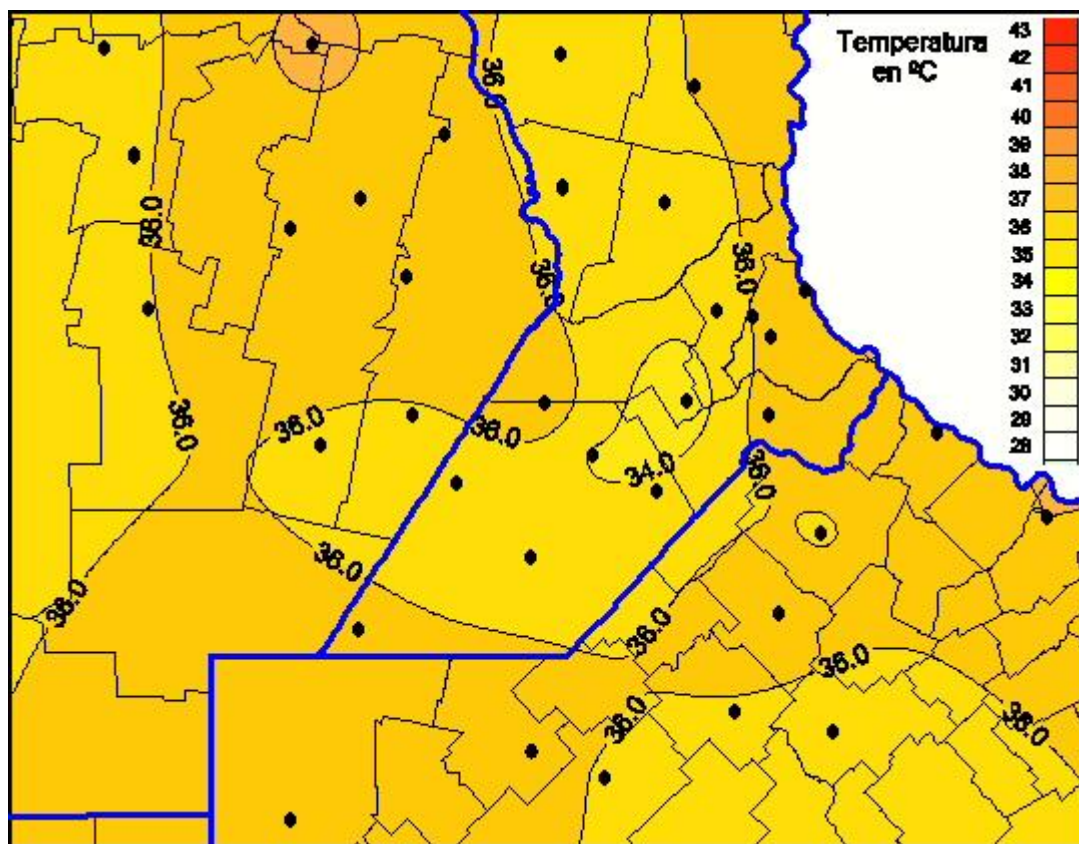

## Temperaturas Máximas

Mapa de temperaturas máximas de las últimas 24 horas.  
(Desde las 8:00AM hasta las 8:00AM). Se actualiza a las 10:00hs.