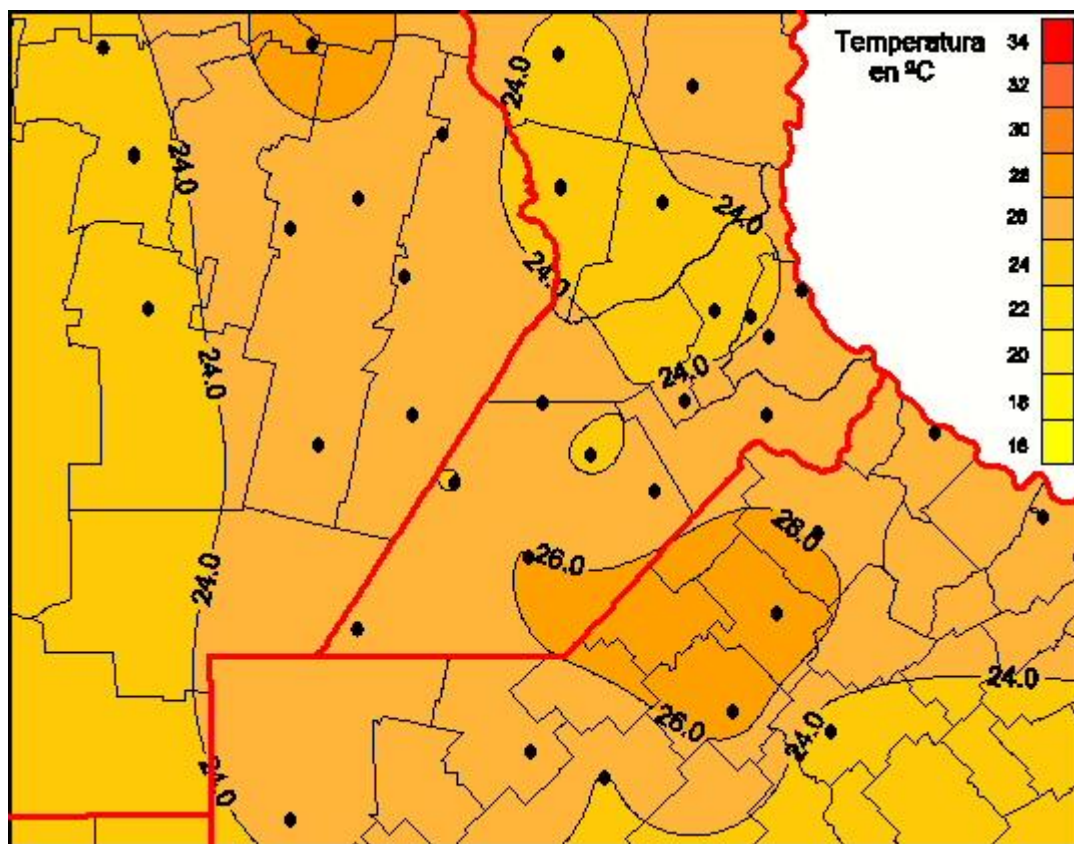

Temperaturas Mínimas

Mapa de temperaturas mínimas de las las últimas 24 horas.
(Desde las 8:00AM hasta las 8:00AM). Se actualiza a las 10:00hs.