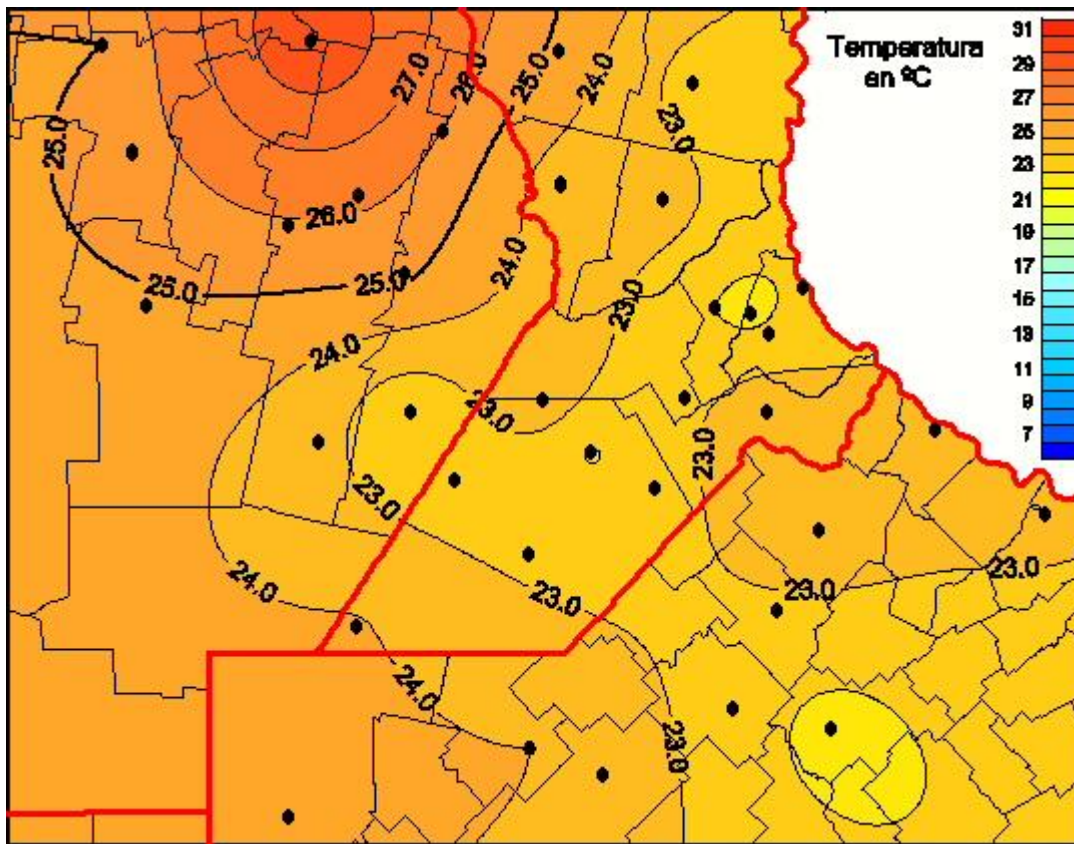

Temperaturas Medias

Mapa de temperaturas medias de las las últimas 24 horas.
(Desde las 8:00AM hasta las 8:00AM). Se actualiza a las 10:00hs.