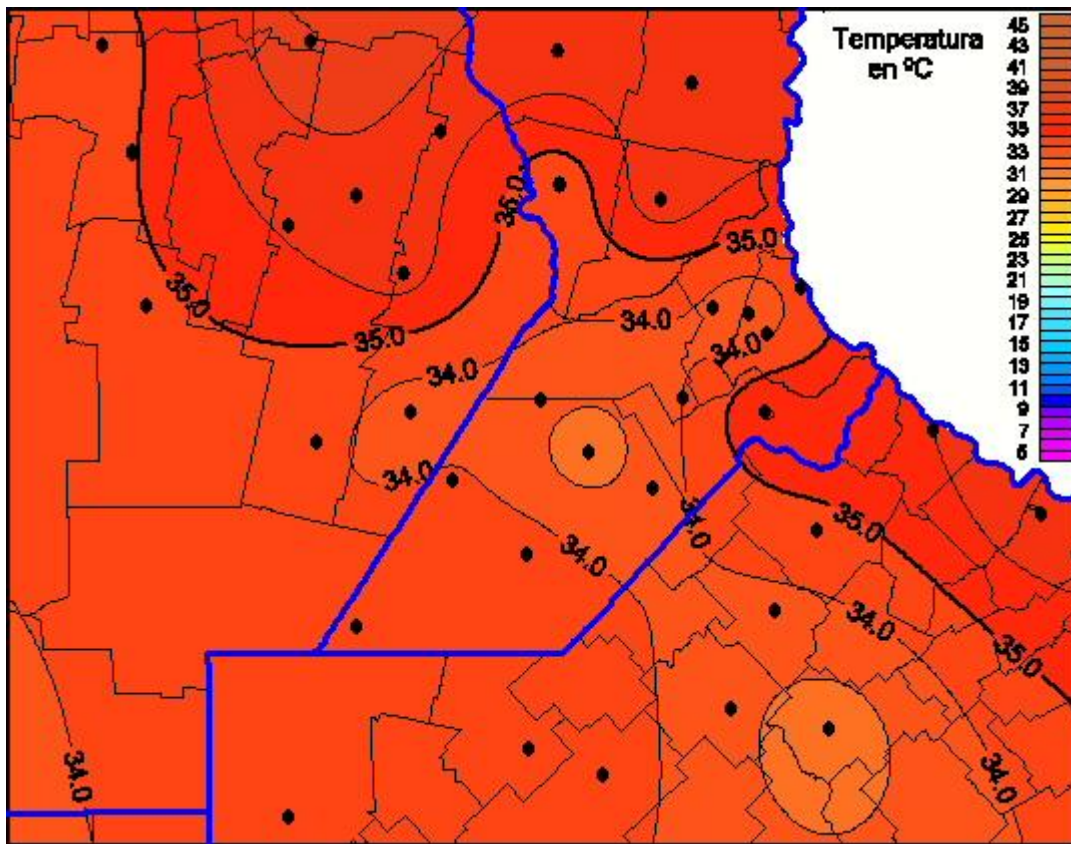

## Temperaturas Máximas

Mapa de temperaturas máximas de las últimas 24 horas.  
(Desde las 8:00AM hasta las 8:00AM). Se actualiza a las 10:00hs.

BOLSA  
DE COMERCIO  
DE ROSARIO

[www.facebook.com/BCROficial](http://www.facebook.com/BCROficial)